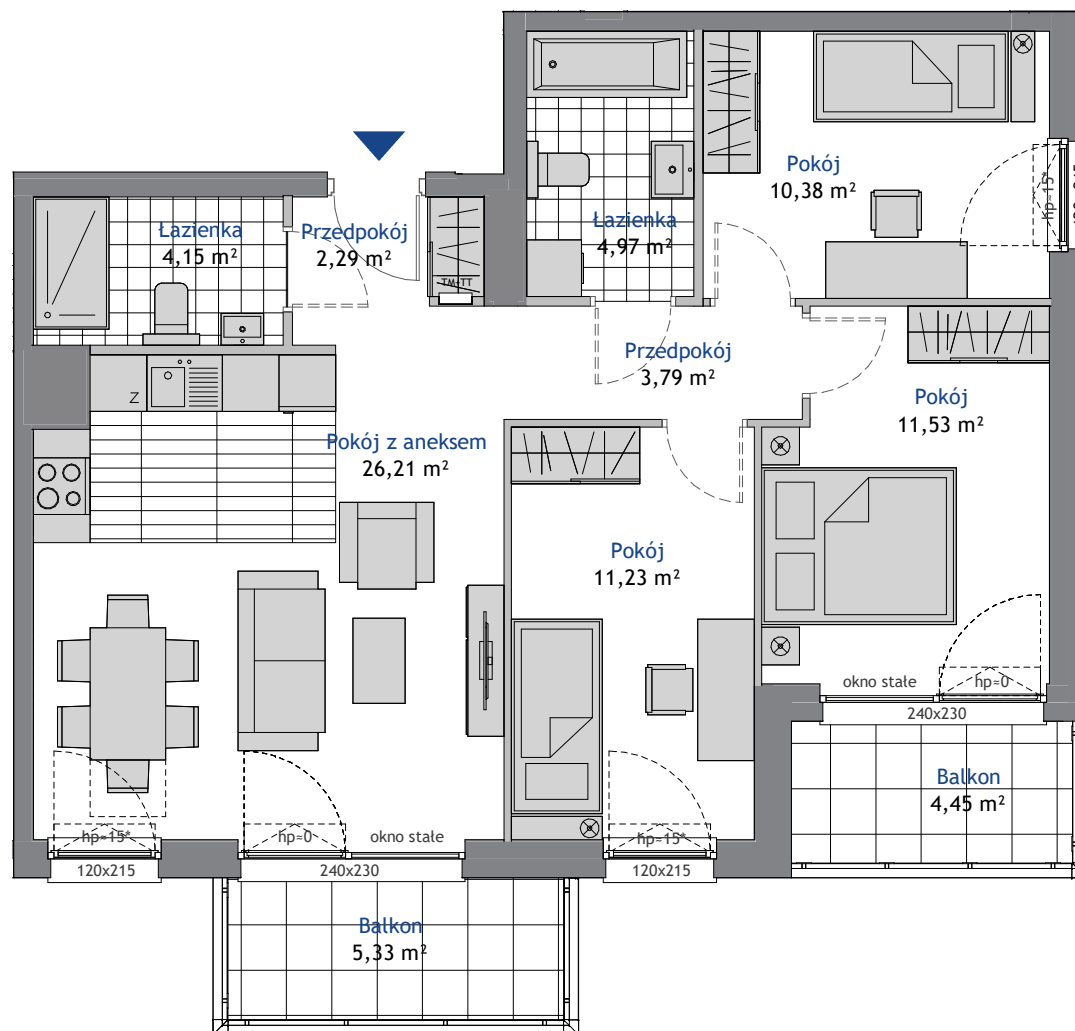

MIESZKANIE B.1.4

POWIERZCHNIA: 74,55 m² PIĘTRO: 1 POKOJE: 4

BUDYNEK B

Powierzchnia użytkowa projektowana.
Informacja nie stanowi oferty w rozumieniu art. 66 kc.
* skrzydło otwieralne od h=110cm

NOWA DĄBROWA