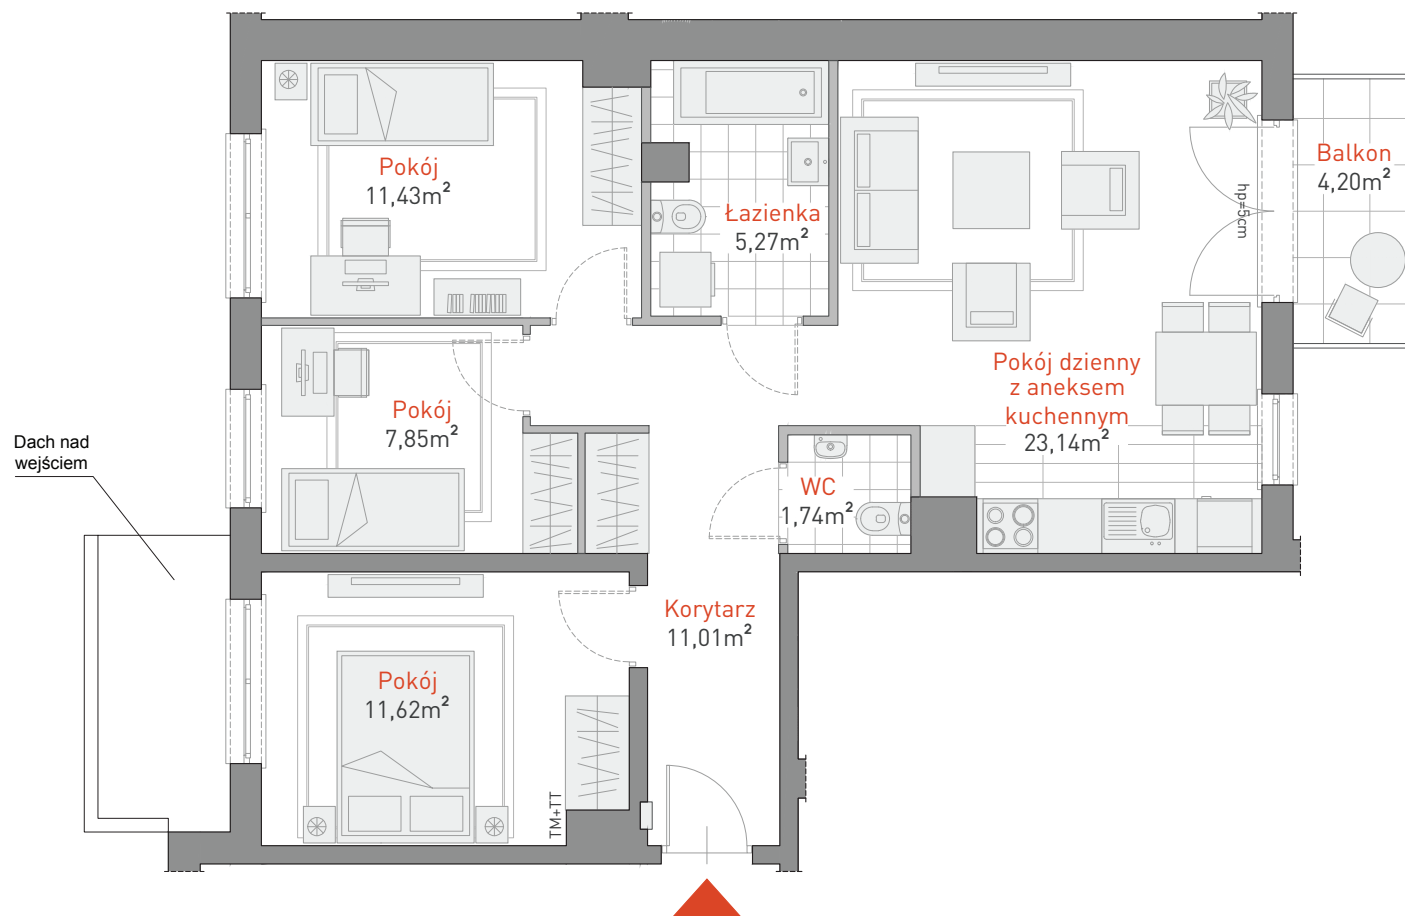

Al. Jana Pawła II 3c
tel. 58 778 93 12

www: www.allcon.pl

e-mail: osiedla@allcon.pl

ALLCON

MIESZKANIE 6.B.1.3

POWIERZCHNIA: 72,06m²

KONDYGNACJA: 1 PIĘTRO

POKOJE: 4

BUDYNEK NR 6

PROPOZYCJA ARANŻACJI MIESZKANIA