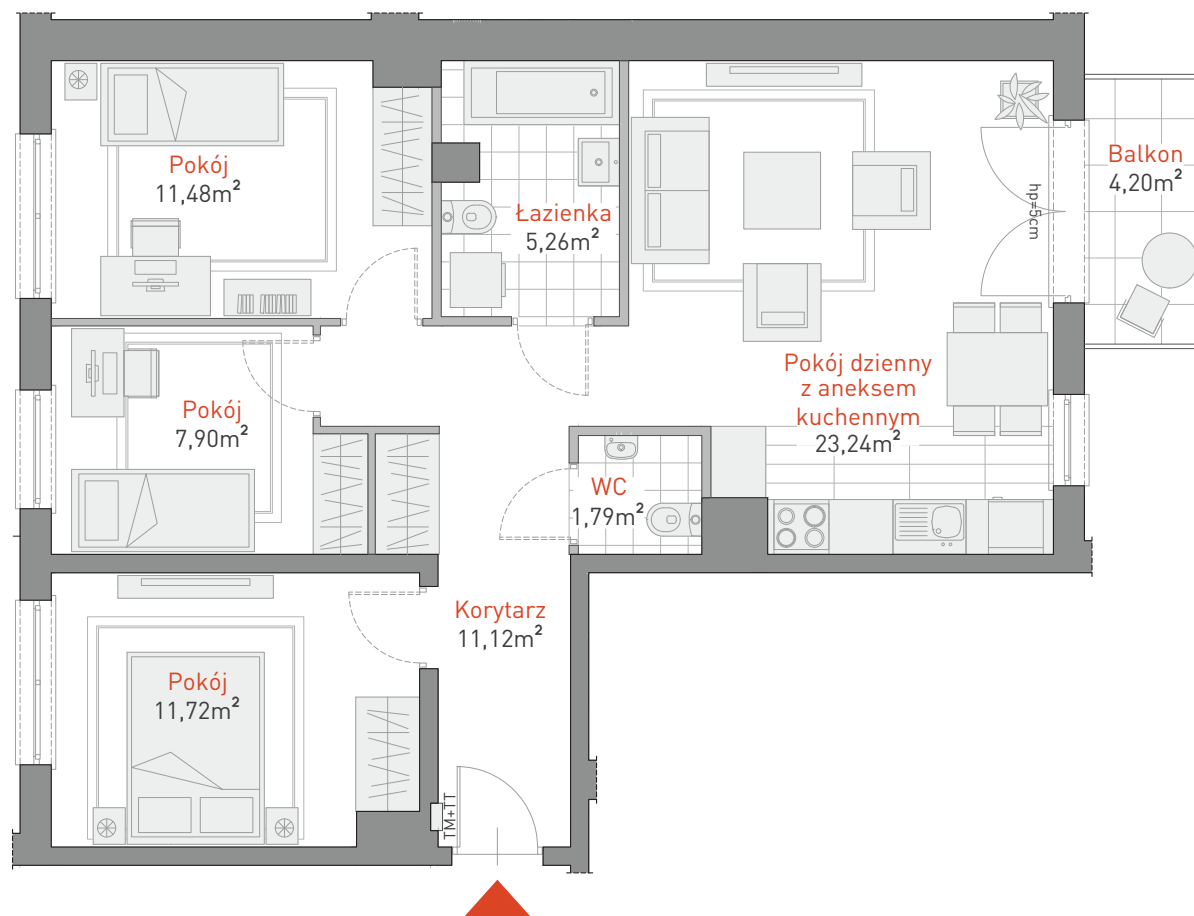

Al. Jana Pawła II 3c
tel. 58 778 93 12

www: www.allcon.pl

e-mail: osiedla@allcon.pl

ALLCON

MIESZKANIE 6.B.2.3

POWIERZCHNIA: 72,51m²

KONDYGNACJA: 2 PIĘTRO

POKOJE: 4

BUDYNEK NR 6

PROPOZYCJA ARANŻACJI MIESZKANIA