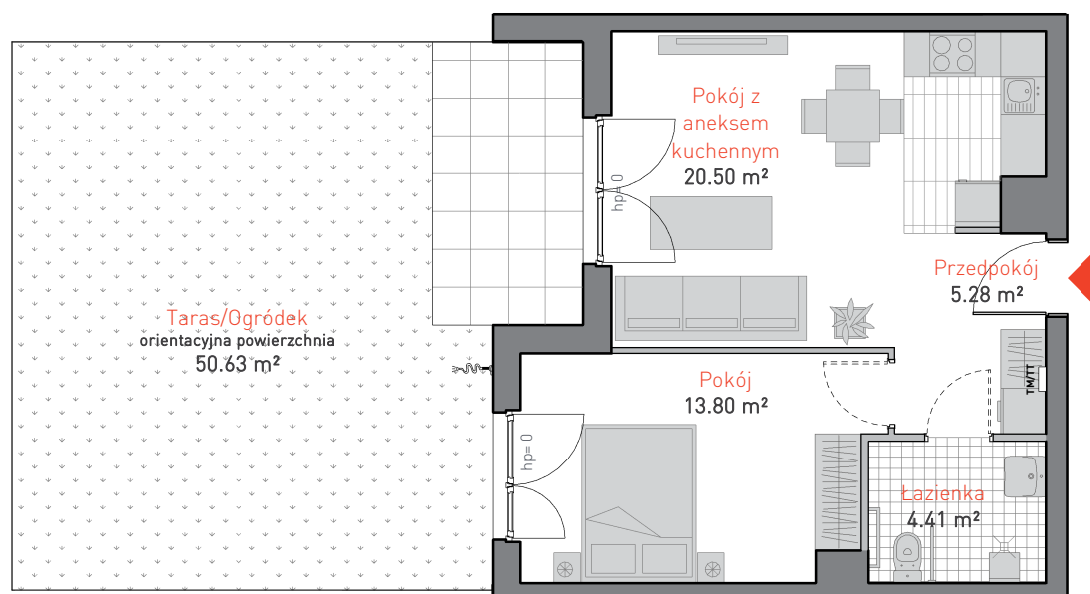

al. Jana Pawła II 3c
tel. 665 051 839, 782 820 807

www: allcon.pl
e-mail: kontakt@allcon.pl

ALLCON

MIESZKANIE **A.0.5**

POWIERZCHNIA: **43.99 m²**

KONDYGNACJA: **PARTER**

POKOJE: **2**

BUDYNEK A