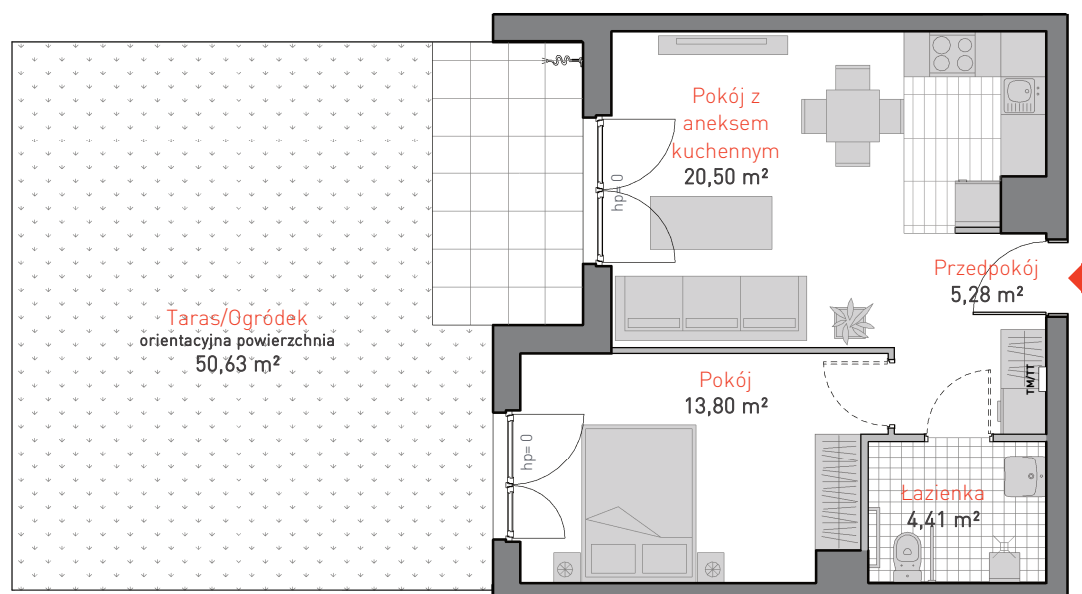

al. Jana Pawła II 3c
tel. 665 051 839, 782 820 807

www: allcon.pl
e-mail: kontakt@allcon.pl

ALLCON

MIESZKANIE **A.0.5**

POWIERZCHNIA: **43.99 m²**

KONDYGNACJA: **PARTER**

POKOJE: **2**

BUDYNEK AB
CZĘŚĆ NADZIEMNA **A**