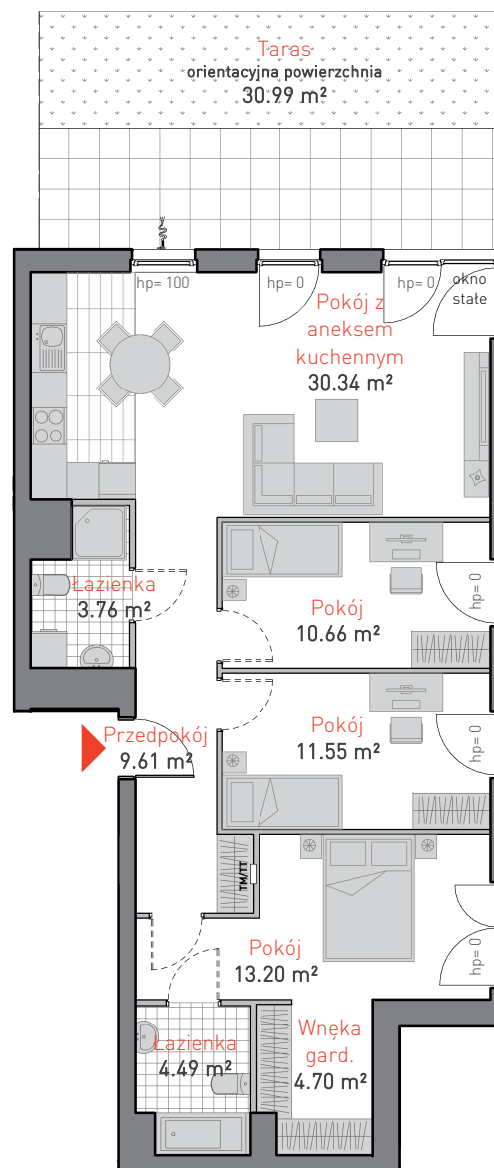

al. Jana Pawła II 3c
tel. 665 051 839, 782 820 807

www: allcon.pl
e-mail: kontakt@allcon.pl

ALLCON

MIESZKANIE **A.0.7**

POWIERZCHNIA: **88.31 m²**

KONDYGNACJA: **PARTER**

POKOJE: **4**

BUDYNEK A