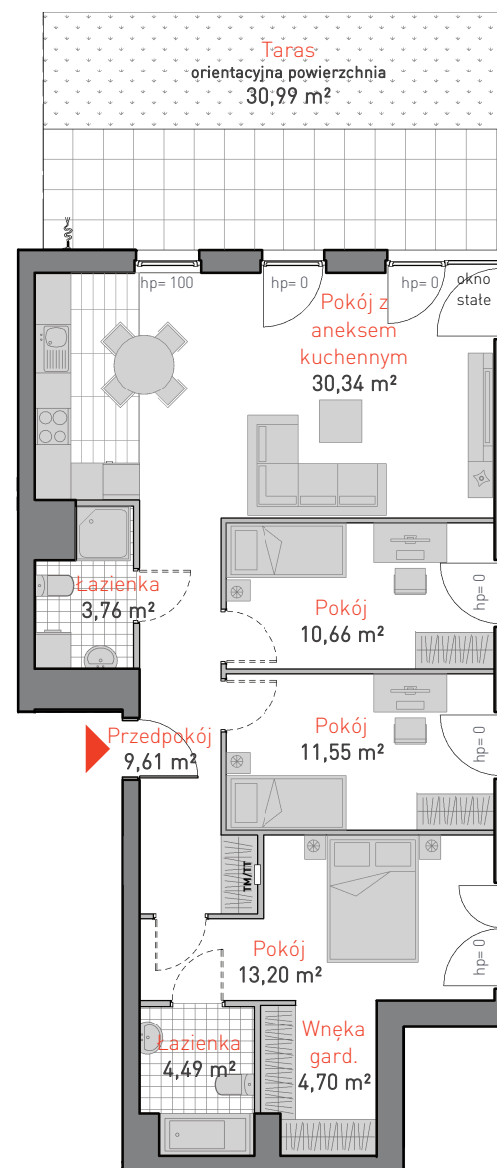

al. Jana Pawła II 3c
tel. 665 051 839, 782 820 807

www: allcon.pl
e-mail: kontakt@allcon.pl

ALLCON

MIESZKANIE **A.0.7**

POWIERZCHNIA: **88.31 m²**

KONDYGNACJA: **PARTER**

POKOJE: **4**

BUDYNEK AB
CZĘŚĆ NADZIEMNA A