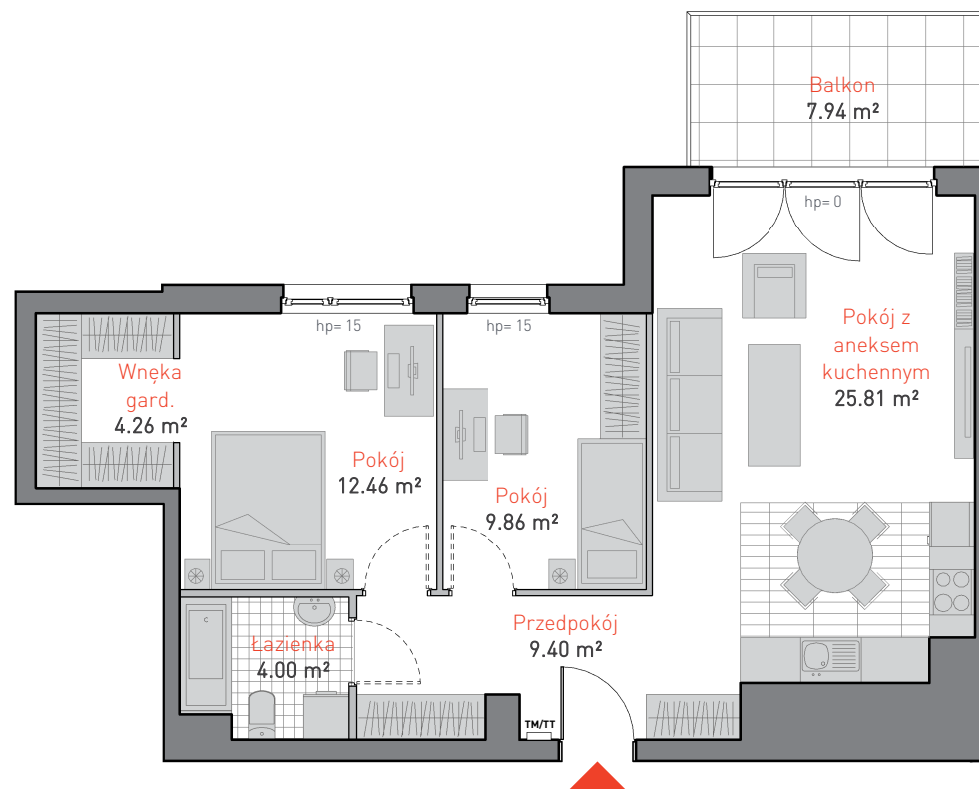

al. Jana Pawła II 3c
tel. 665 051 839, 782 820 807

www: allcon.pl
e-mail: kontakt@allcon.pl

ALLCON

MIESZKANIE A.1.1

POWIERZCHNIA: **65.79 m²**

KONDYGNACJA: **PIĘTRO 1**

POKOJE: **3**

BUDYNEK A