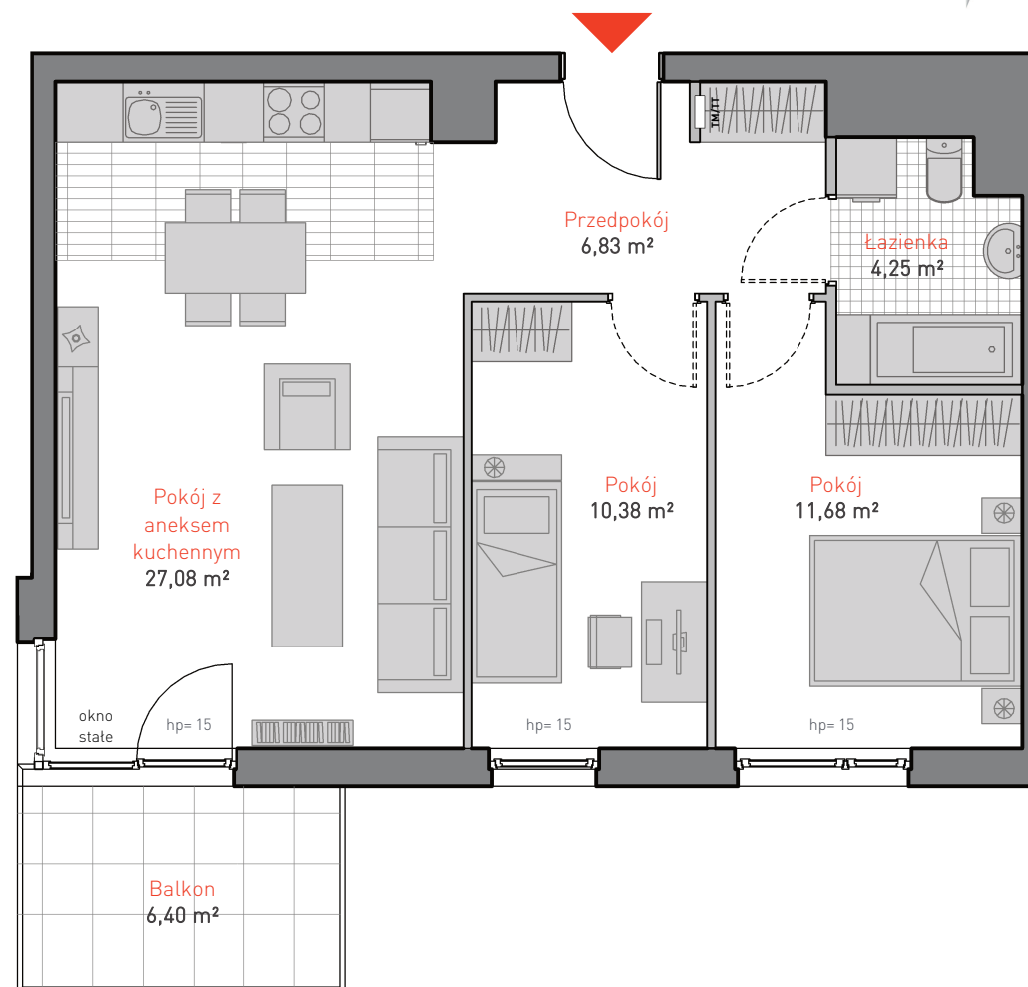

## MIESZKANIE A.1.3

POWIERZCHNIA: 60,22 m<sup>2</sup>

KONDYGNACJA: PIĘTRO 1

POKOJE: 3

BUDYNEK AB  
CZĘŚĆ NADZIEMNA A

Informacja nie stanowi oferty w rozumieniu art. 66 kc.