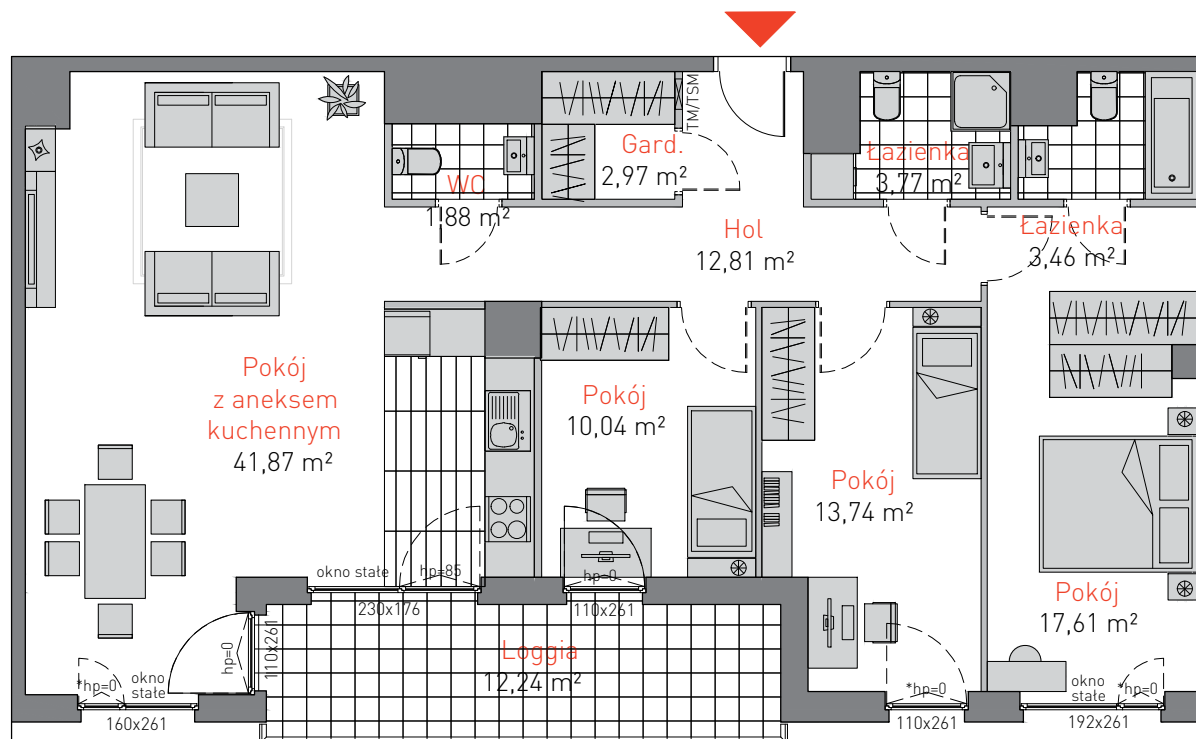

## APARTAMENT **A.10.2**

POWIERZCHNIA: **108,15 m<sup>2</sup>**  
KONDYGNACJA: **10 PIĘTRO**  
POKOJE: **4**

\*h skrzydła otwierałnego-110cm

Prezentowany materiał nie stanowi oferty handlowej