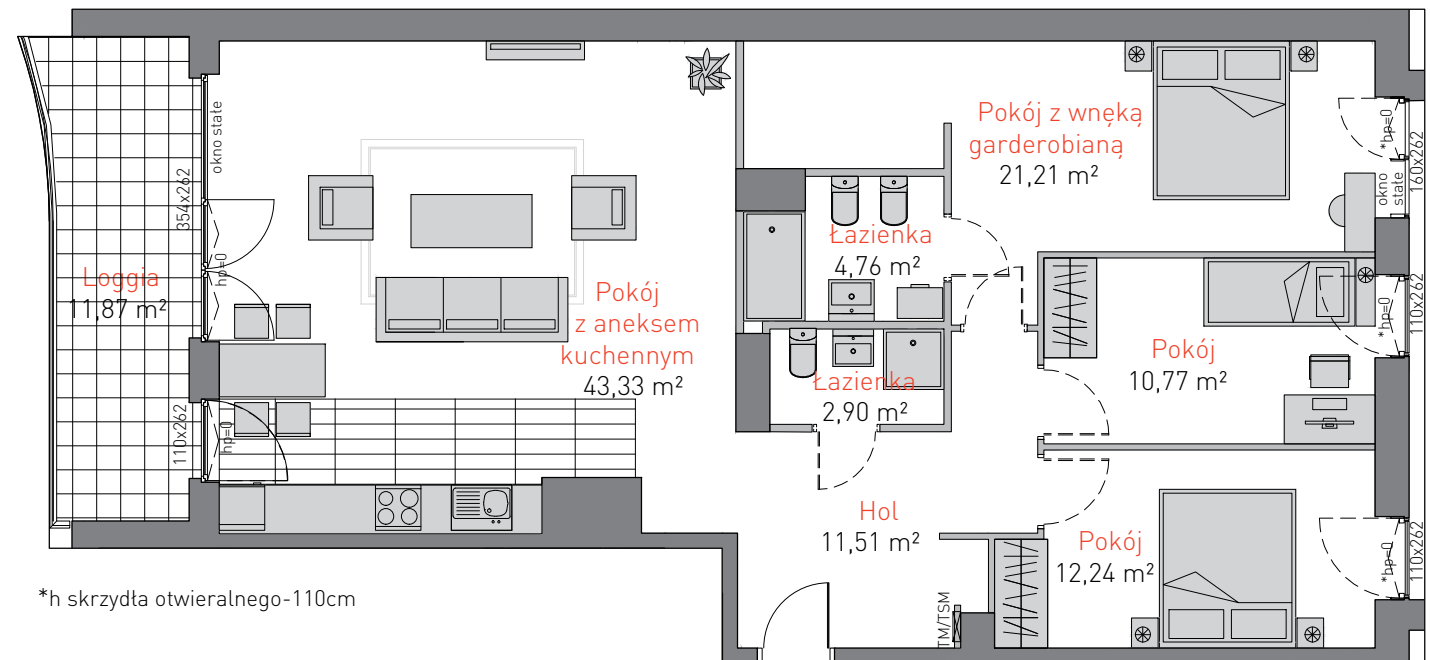

## APARTAMENT **A.11.3**

POWIERZCHNIA: **106,72 m<sup>2</sup>**  
KONDYGNACJA: **11 PIĘTRO**  
POKOJE: **4**

\*h skrzydła otwierałnego-110cm

0 1 2 3 4 5m

Prezentowany materiał nie stanowi oferty handlowej