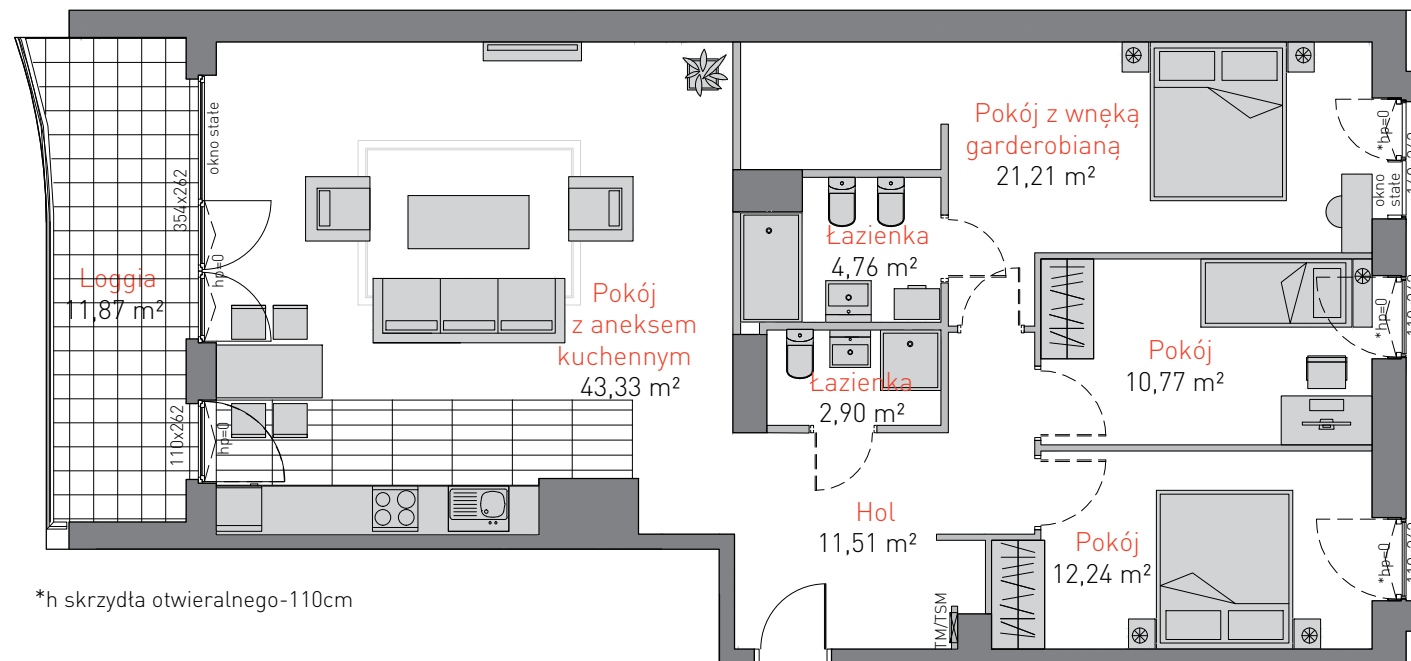

## APARTAMENT A.11.3

POWIERZCHNIA: 106,72 m<sup>2</sup>  
KONDYGNACJA: 11 PIĘTRO  
POKOJE: 4

\*h skrzydła otwierałnego-110cm

Prezentowany materiał nie stanowi oferty handlowej