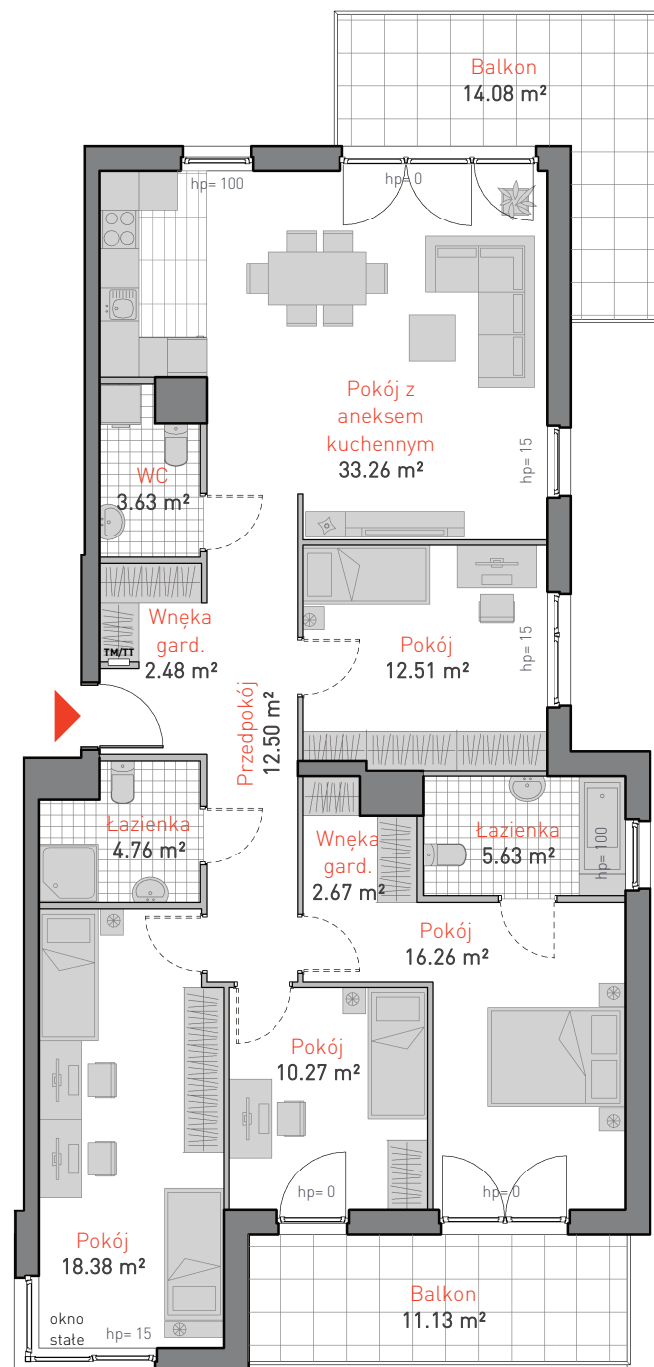

ALLCON

MIESZKANIE A.2.2

POWIERZCHNIA: **122.35 m²**
KONDYGNACJA: **PIĘTRO 2**
POKOJE: **5**

Informacja nie stanowi oferty w rozumieniu art. 66 kc.

CZĘŚĆ NADZIEMNA A