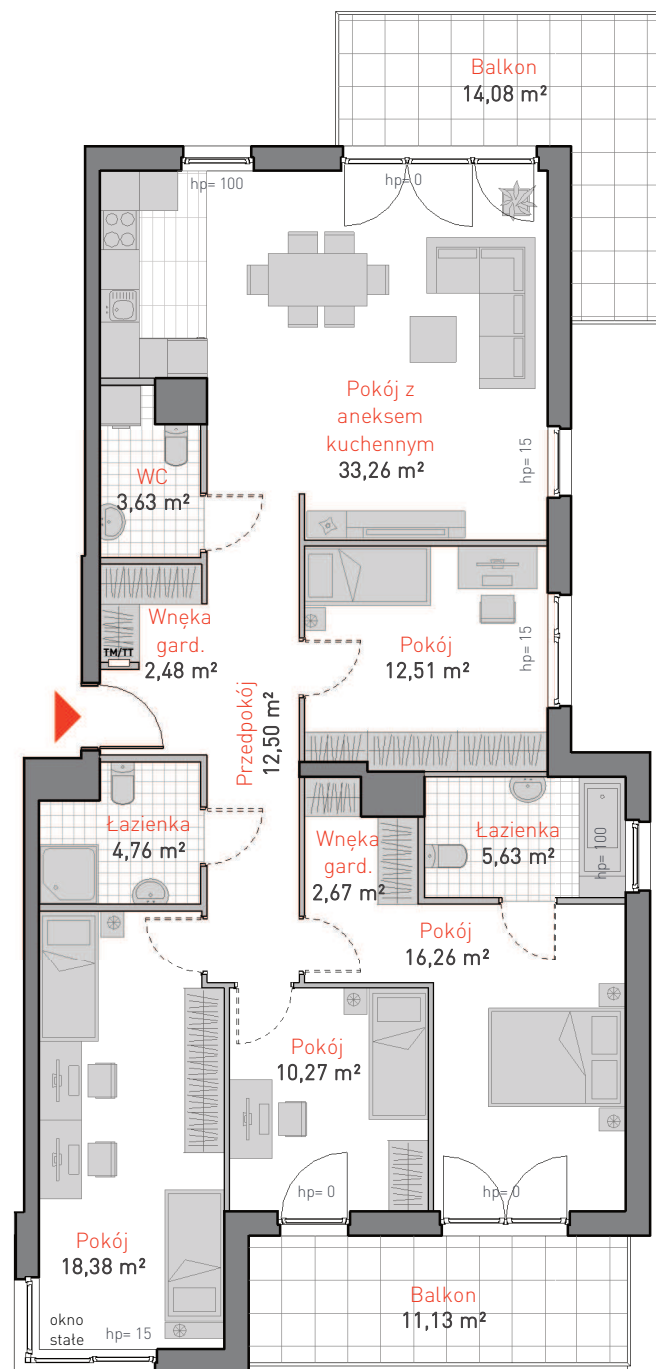

al. Jana Pawła II 3c
tel. 665 051 839, 782 820 807

www: www.allcon.pl
e-mail: kontakt@allcon.pl

ALLCON

MIESZKANIE A.2.2

POWIERZCHNIA: **122.35 m²**

KONDYGNACJA: **PIĘTRO 2**

POKOJE: **5**

BUDYNEK AB
CZĘŚĆ NADZIEMNA A