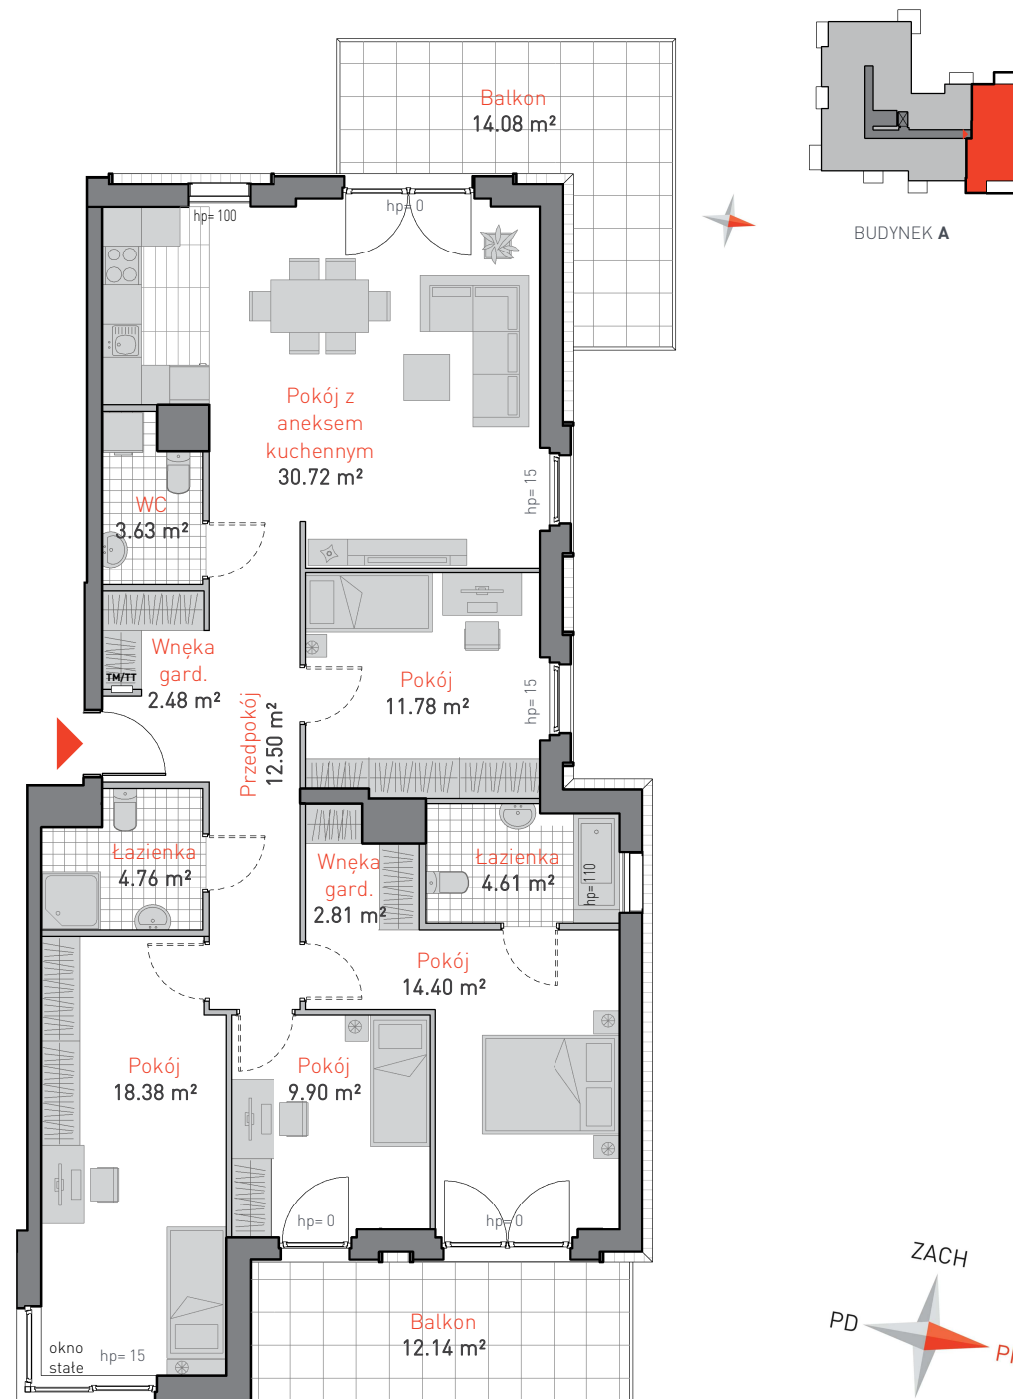

al. Jana Pawła II 3c
tel. 665 051 839, 782 820 807

www: www.allcon.pl
e-mail: kontakt@allcon.pl

ALLCON

MIESZKANIE A.3.2

POWIERZCHNIA: **115.97 m²**
KONDYGNACJA: **PIĘTRO 3**
POKOJE: **5**

Informacja nie stanowi oferty w rozumieniu art. 66 kc.