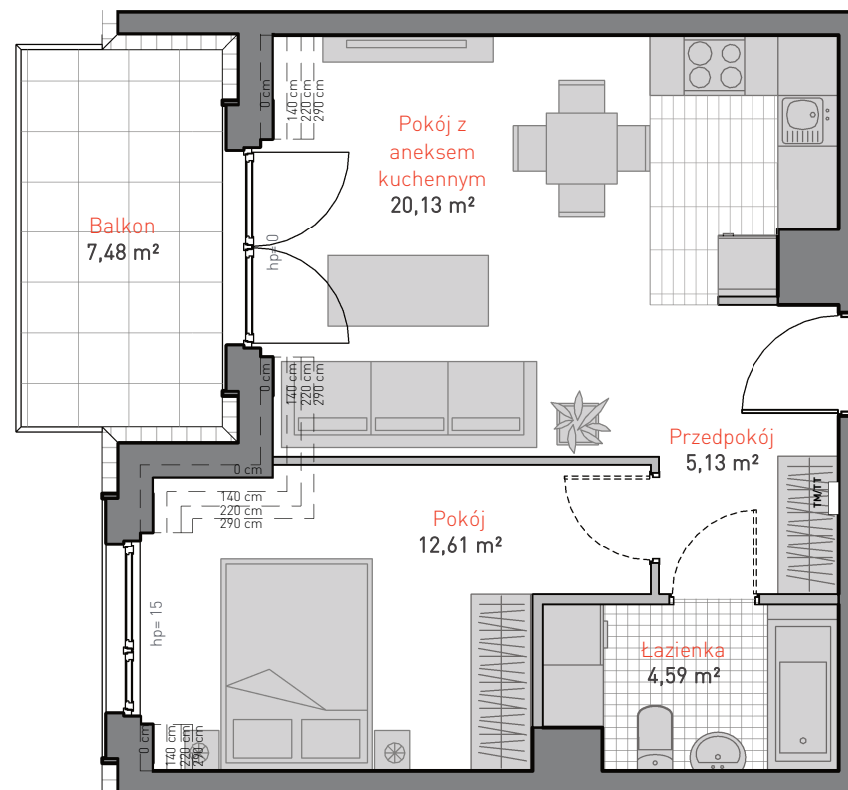

al. Jana Pawła II 3c
tel. 665 051 839, 782 820 807

www: allcon.pl
e-mail: kontakt@allcon.pl

ALLCON

MIESZKANIE **A.3.6**

POWIERZCHNIA: **42,46 m²**

KONDYGNACJA: **PIĘTRO 3**

POKOJE: **2**

BUDYNEK AB
CZĘŚĆ NADZIEMNA **A**