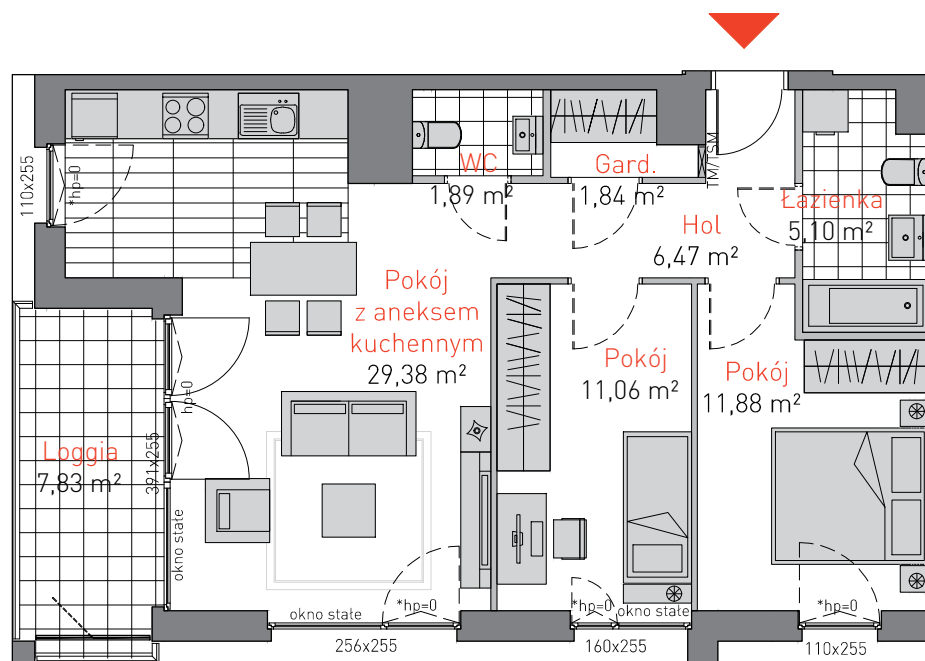

## APARTAMENT **A.4.2**

POWIERZCHNIA: **67,62 m<sup>2</sup>**  
KONDYGNACJA: **4 PIĘTRO**  
POKOJE: **3**

\*h skrzydła otwieralnego-110cm

Prezentowany materiał nie stanowi oferty handlowej