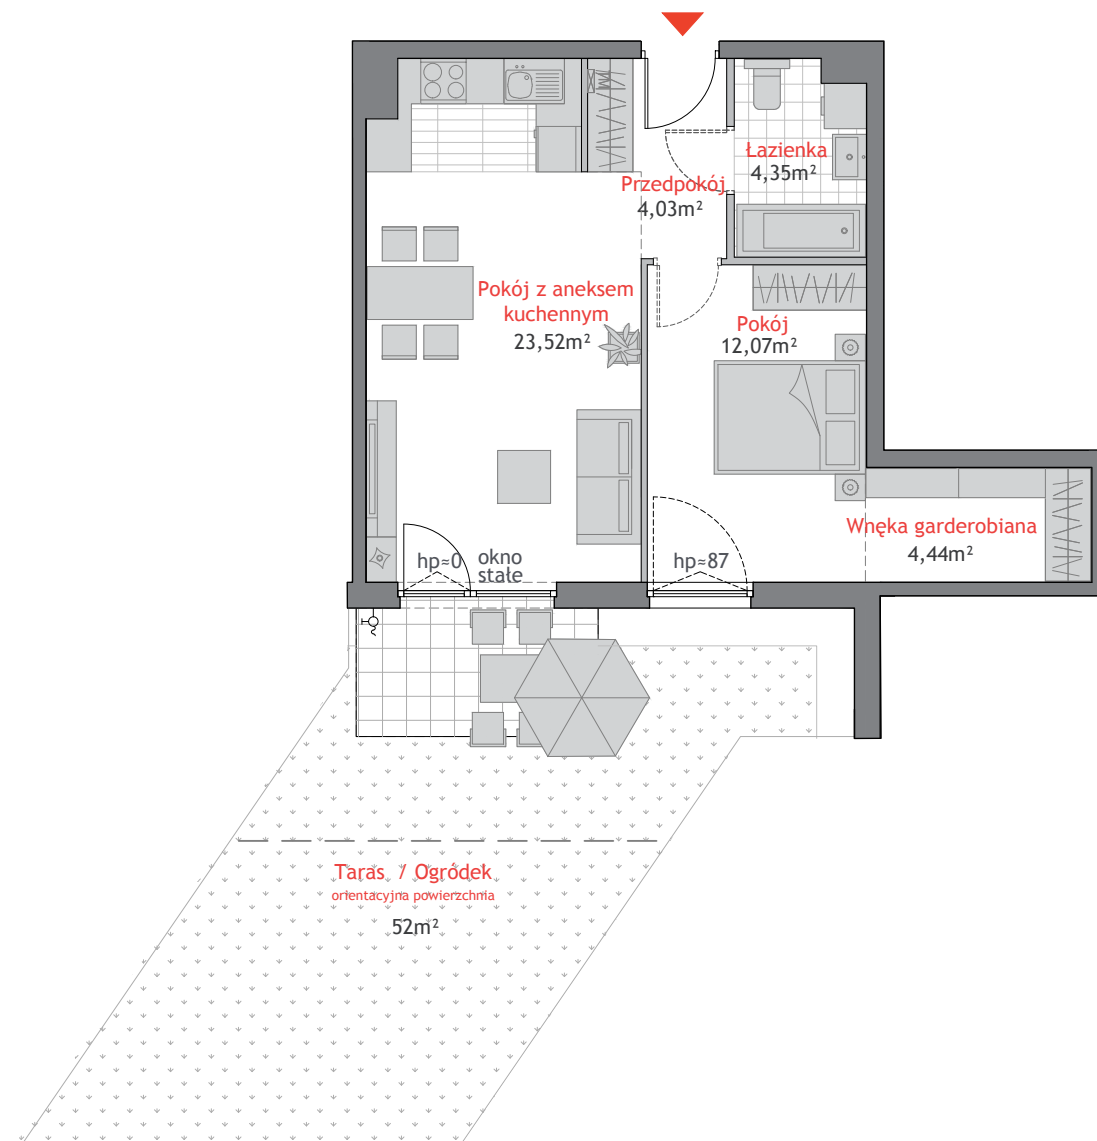

MIESZKANIE A.0.1a

POWIERZCHNIA*: 48,41m² PIĘTRO: 0 POKOJE: 2

sceneria
PARKOWA

GDYNIA, UL. PARKOWA

BIURA SPRZEDAŻY

GDYNIA REDŁOWO

ul. Łużycka 6a
tel. 58 760 07 48

GDAŃSK PRZYMORZE