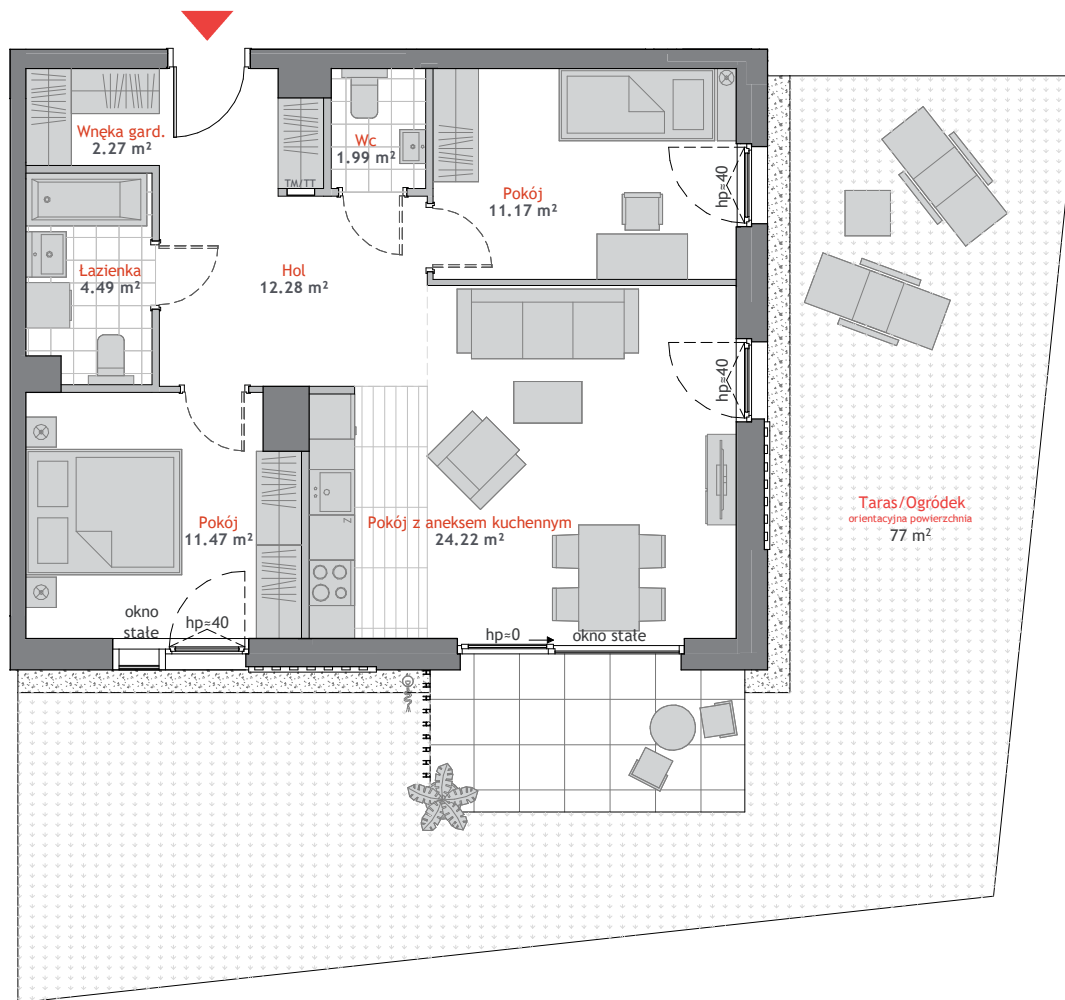

APARTAMENT A1.0.1

POWIERZCHNIA*: 67.89 m² PIĘTRO: 0 POKOJE: 3

BUDYNEK A1

GDAŃSK, UL. BAŻYŃSKIEGO

BIURA SPRZEDAŻY

GDYŃIA REDŁOWO

ul. Łużycka 6a
tel. 58 760 07 48

GDAŃSK PRZYMORZE