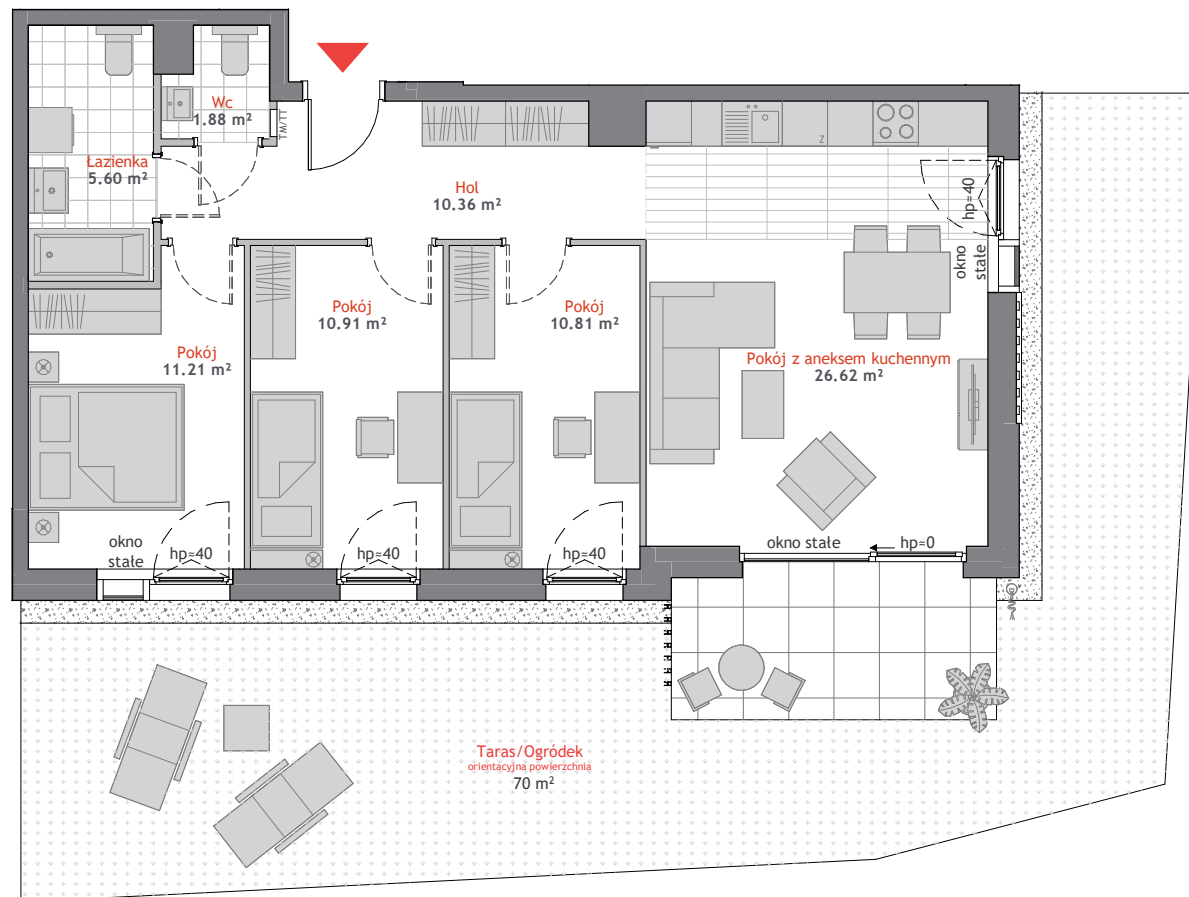

* Powierzchnia użytkowa projektowana.
Informacja nie stanowi oferty w rozumieniu art. 66 kc.