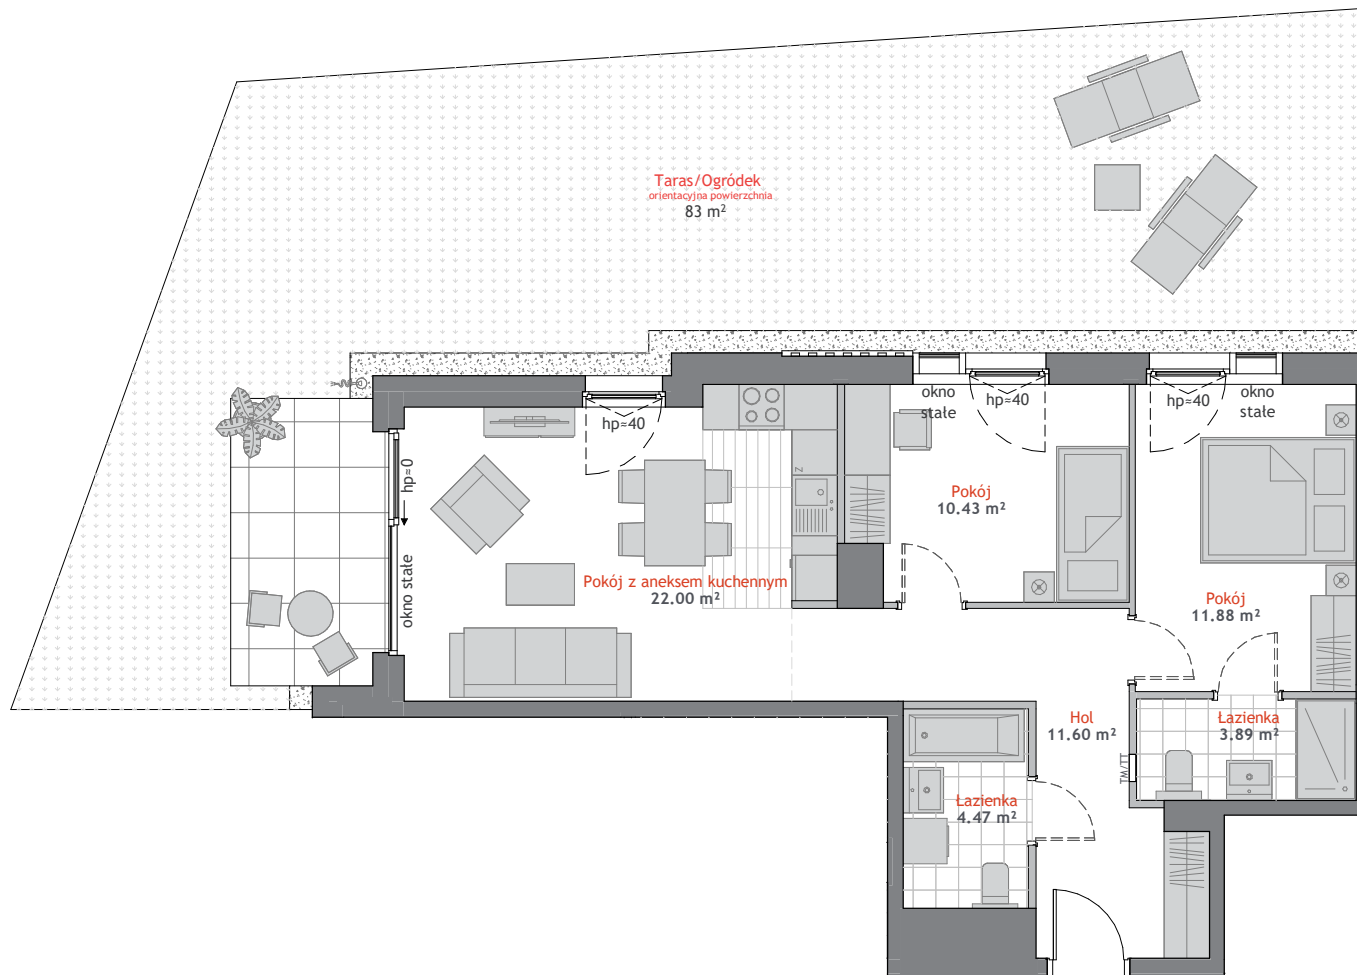

APARTAMENT A1.0.5

POWIERZCHNIA*: 64.27 m² PIĘTRO: 0 POKOJE: 3

BUDYNEK A1

* Powierzchnia użytkowa projektowana.
Informacja nie stanowi oferty w rozumieniu art. 66 kc.

GDAŃSK, UL. BAŻYŃSKIEGO

BIURA SPRZEDAŻY