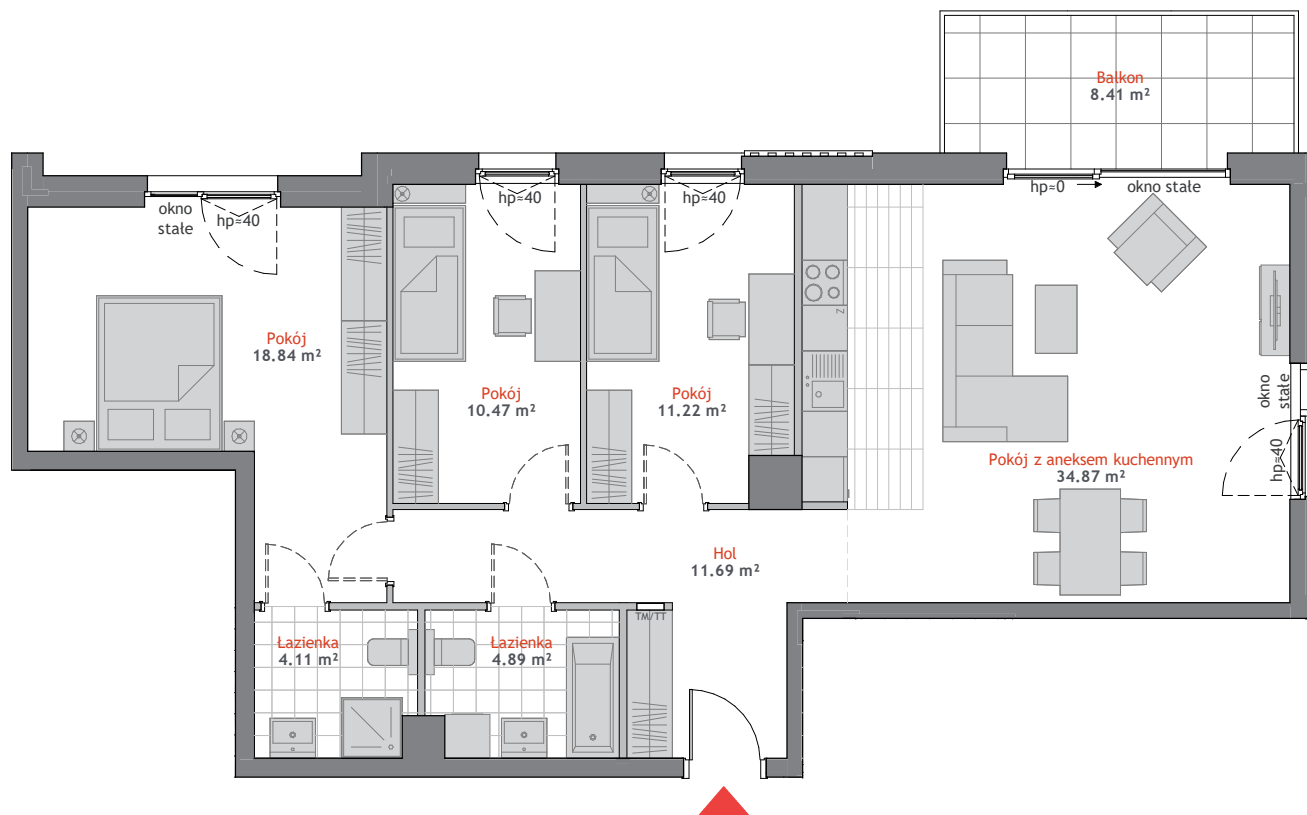

* Powierzchnia użytkowa projektowana.
Informacja nie stanowi oferty w rozumieniu art. 66 kc.