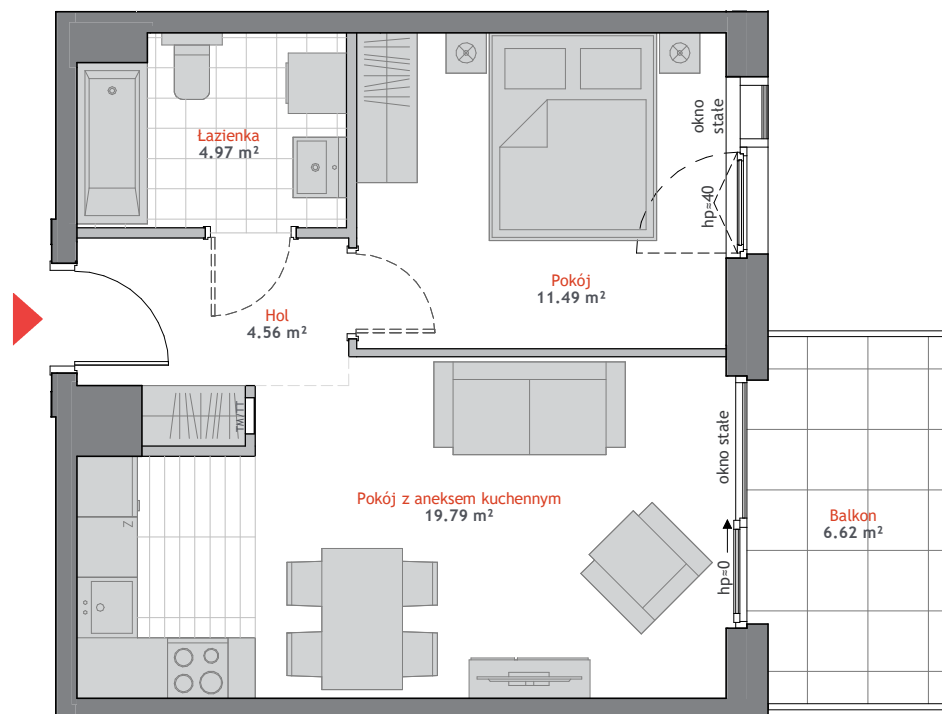

APARTAMENT A1.1.2

POWIERZCHNIA*: 40.81 m² PIĘTRO: 1 POKOJE: 2

BUDYNEK A1

GDAŃSK, UL. BAŻYŃSKIEGO

BIURA SPRZEDAŻY

GDYNIA REDŁOWO

ul. Łużycka 6a
tel. 58 760 07 48

GDAŃSK PRZYMORZE