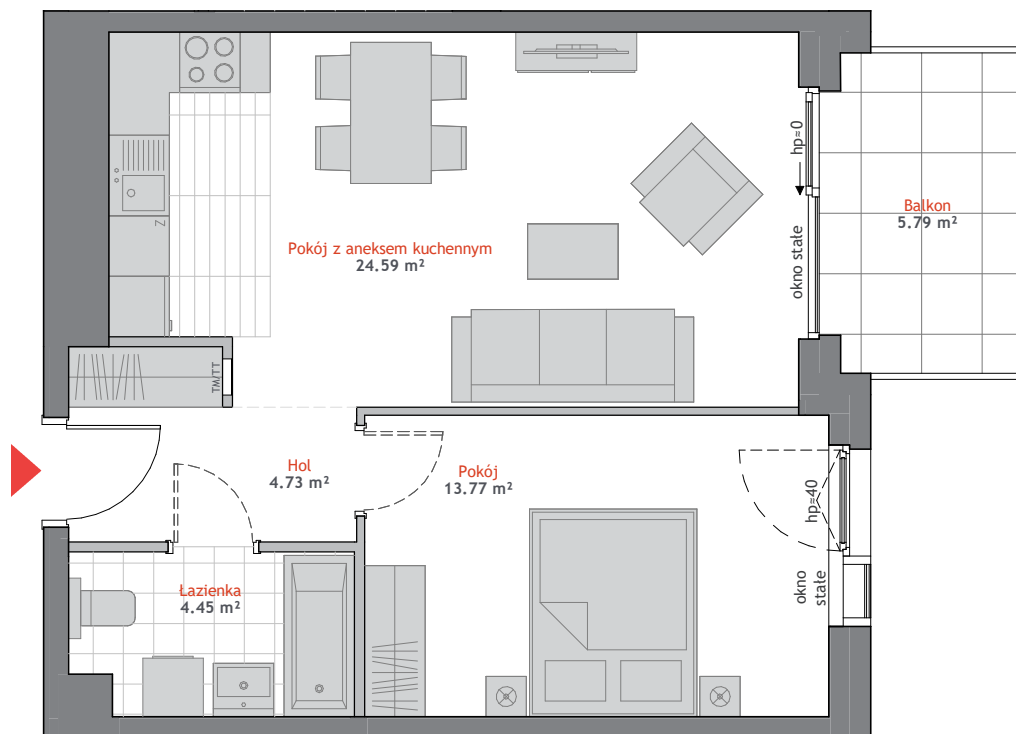

APARTAMENT A1.1.4

POWIERZCHNIA*: 47.54 m² PIĘTRO: 1 POKOJE: 2

BUDYNEK A1

GDAŃSK, UL. BAŻYŃSKIEGO

BIURA SPRZEDAŻY

GDYNIA REDŁOWO

ul. Łużycka 6a
tel. 58 760 07 48

GDAŃSK PRZYMORZE