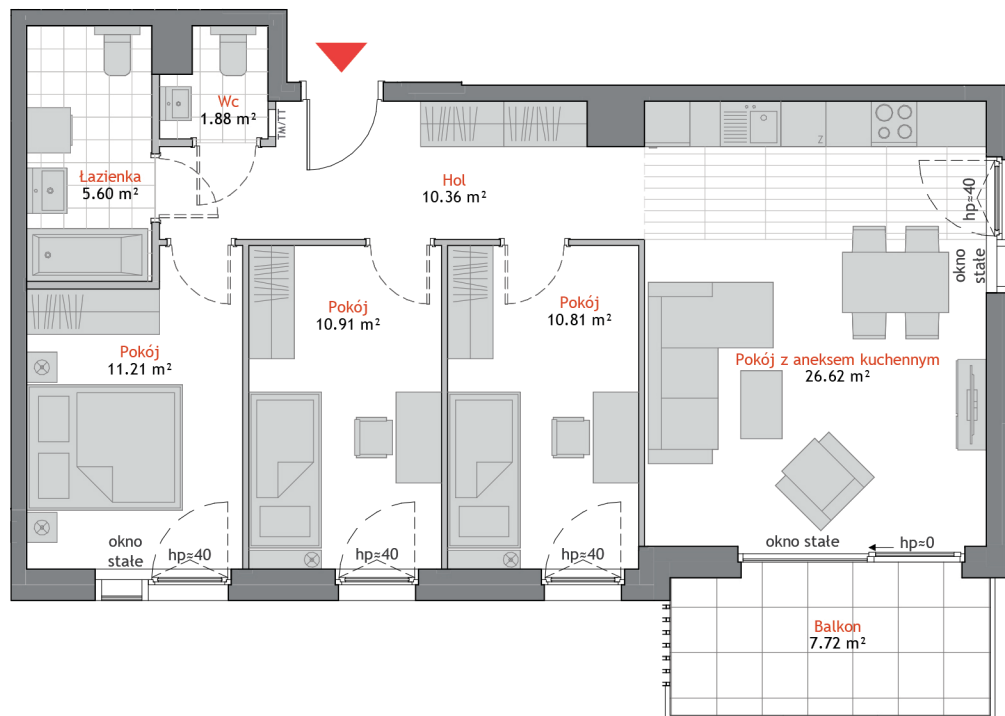

APARTAMENT A1.1.6

POWIERZCHNIA*: 77.39 m² PIĘTRO: 1 POKOJE: 4

BUDYNEK A1

GDAŃSK, UL. BAŻYŃSKIEGO

BIURA SPRZEDAŻY

GDYNIA CENTRUM

al. Marsz. Piłsudskiego 11
tel. 58 760 07 48

GDAŃSK PRZYMORZE