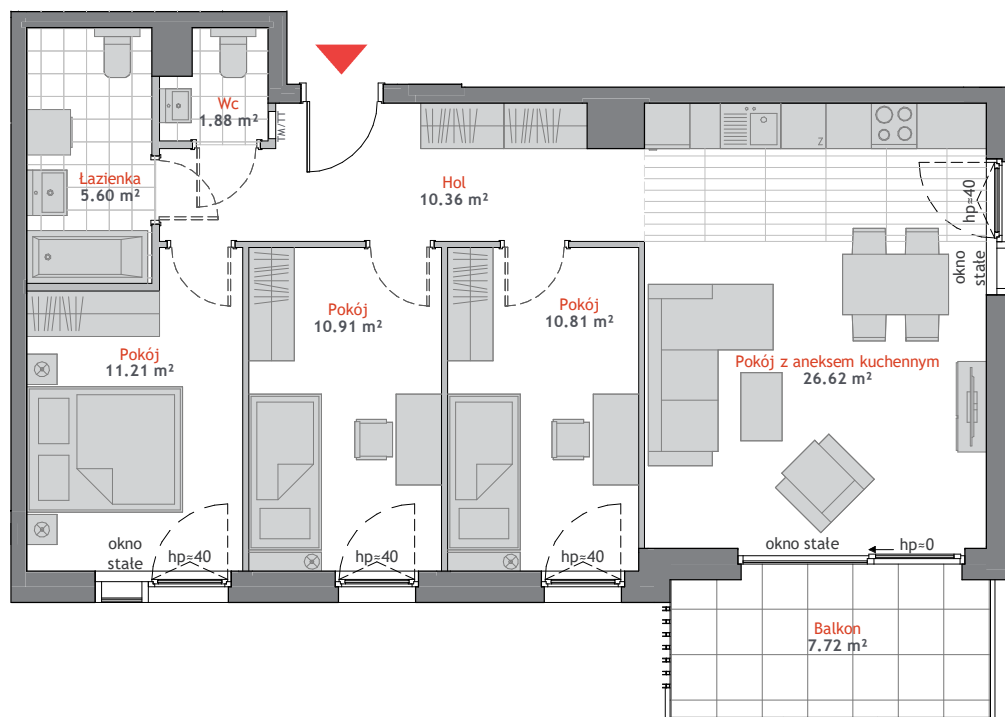

APARTAMENT A1.1.6

POWIERZCHNIA*: 77.39 m² PIĘTRO: 1 POKOJE: 4

BUDYNEK A1

GDAŃSK, UL. BAŻYŃSKIEGO

BIURA SPRZEDAŻY

GDYNIA REDŁOWO

ul. Łużycka 6a
tel. 58 760 07 48

GDAŃSK PRZYMORZE