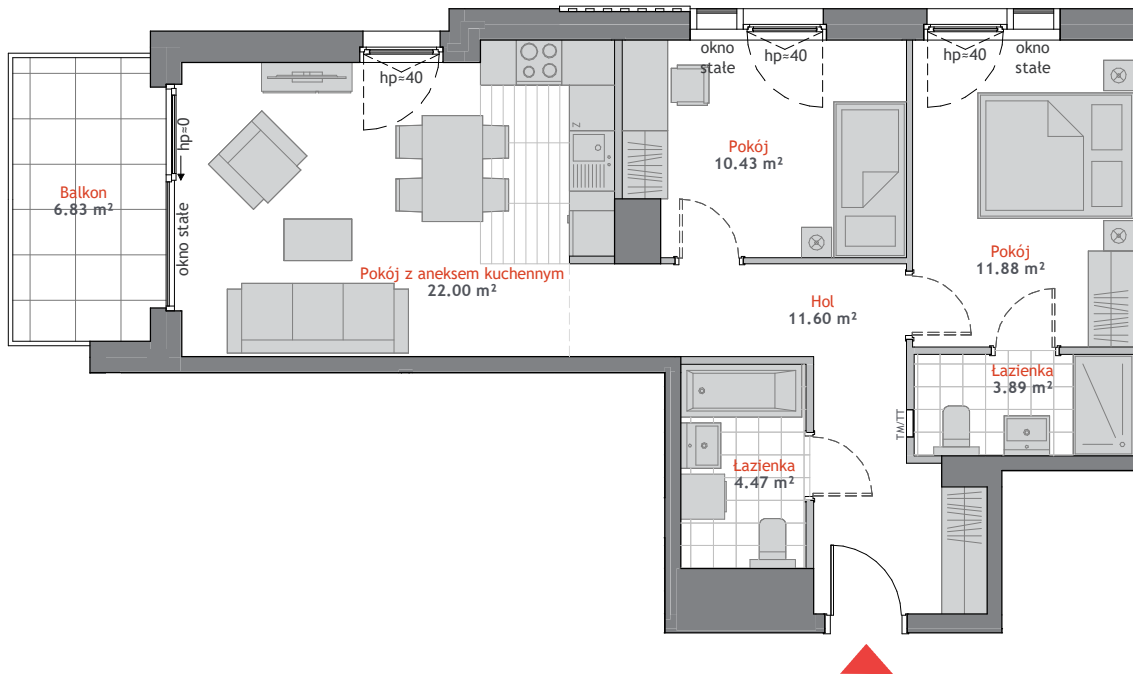

* Powierzchnia użytkowa projektowana.
Informacja nie stanowi oferty w rozumieniu art. 66 kc.