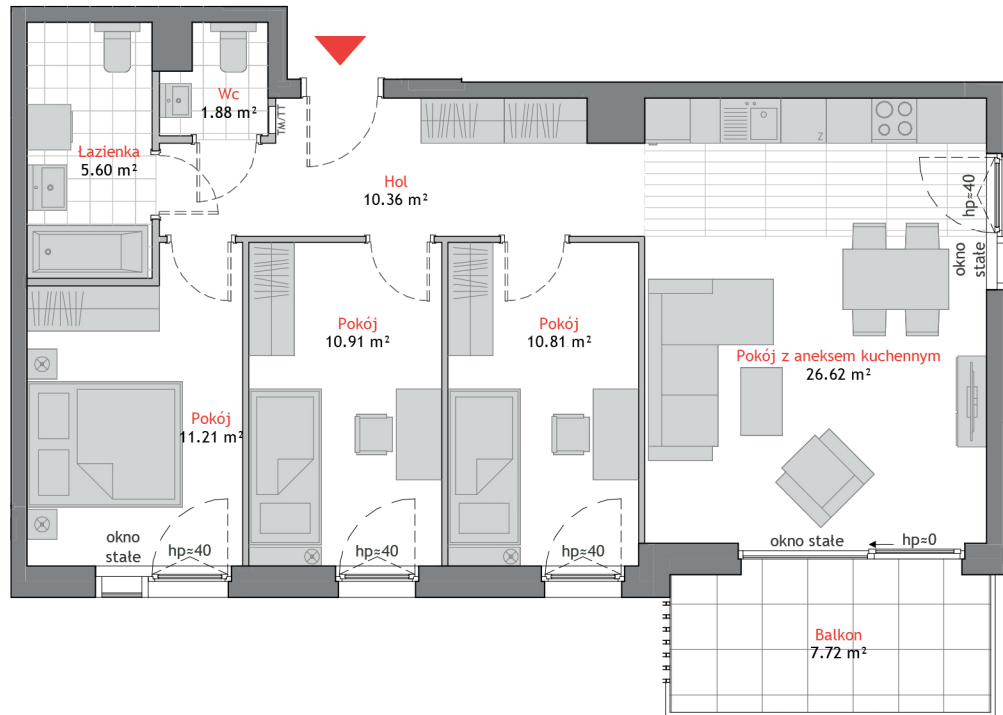

APARTAMENT A1.2.6

POWIERZCHNIA*: 77.39 m² PIĘTRO: 2 POKOJE: 4

BUDYNEK A1

GDAŃSK, UL. BAŻYŃSKIEGO

BIURA SPRZEDAŻY

GDYNIA CENTRUM

al. Marsz. Piłsudskiego 11
tel. 58 760 07 48

GDAŃSK PRZYMORZE