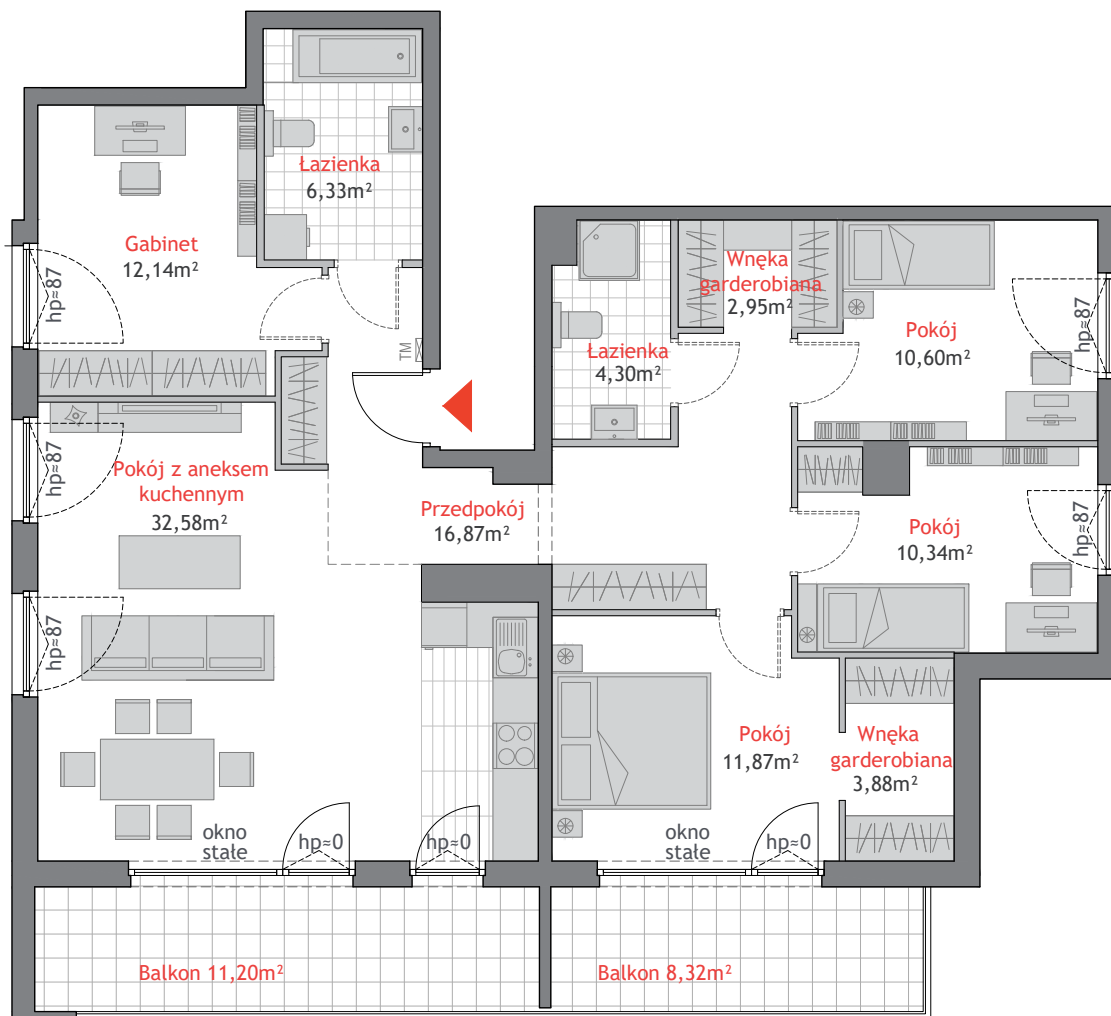

GDAŃSK ZASPA

ul. Jana Pawła II 3c
tel. 665 051 839, 780 820 807

www: allcon.pl
e-mail: kontakt@allcon.pl

* Powierzchnia użytkowa projektowana.
Informacja nie stanowi oferty w rozumieniu art. 66 kc.

ALLCON