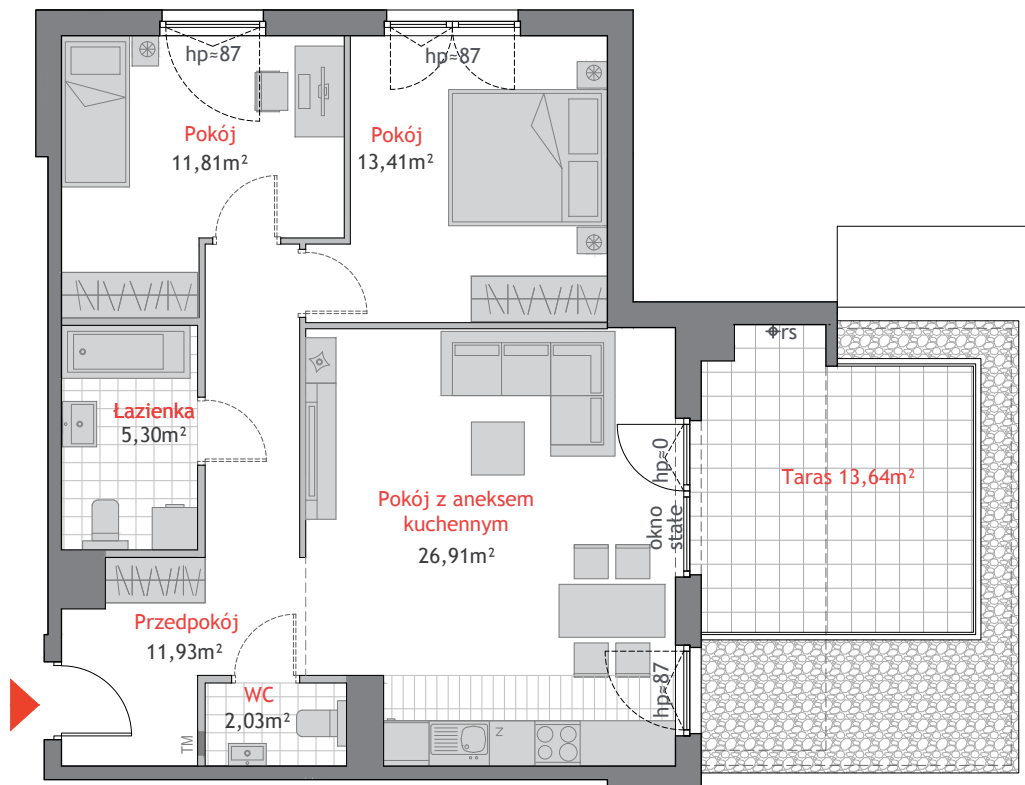

GDAŃSK PRZYMORZE

ul. Prezydenta L. Kaczyńskiego 31
tel. 58 888 25 52

* Powierzchnia użytkowa projektowana.
Informacja nie stanowi oferty w rozumieniu art. 66 kc.

ALLCON