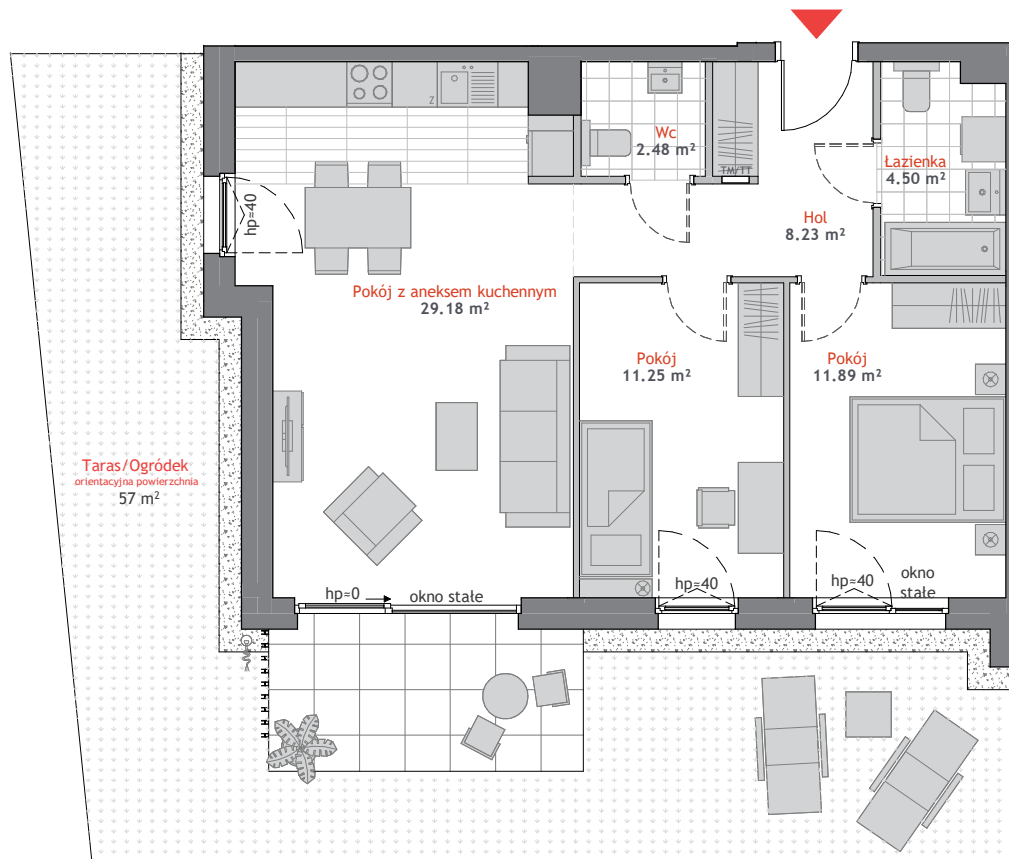

APARTAMENT A2.0.4

POWIERZCHNIA*: 67.53 m² PIĘTRO: 0 POKOJE: 3

GDAŃSK, UL. BAŻYŃSKIEGO

BIURA SPRZEDAŻY

GDYNIA REDŁOWO

ul. Łużycka 6a
tel. 58 760 07 48

GDAŃSK PRZYMORZE

ul. Prezydenta Lecha
Kaczyńskiego 31
tel. 58 344 16 10