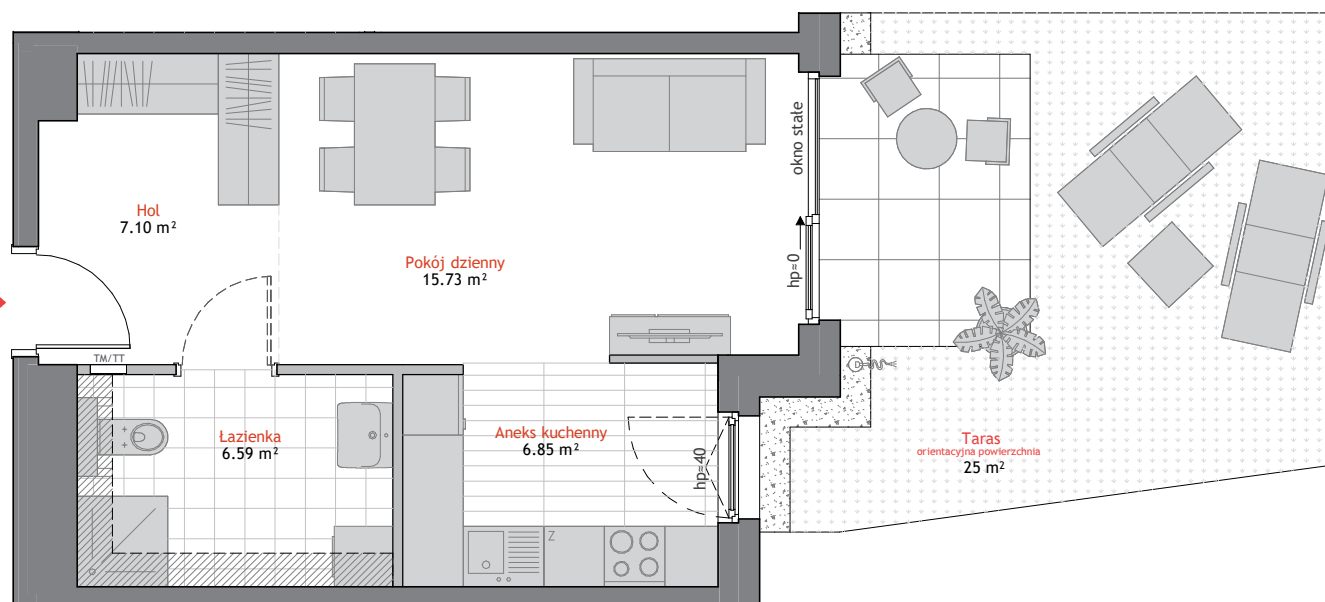

APARTAMENT A2.0.7

POWIERZCHNIA*: 36.27 m² PIĘTRO: 0 POKOJE: 1

GDAŃSK, UL. BAŻYŃSKIEGO

BIURA SPRZEDAŻY

GDYNIA REDŁOWO

ul. Łużycka 6a
tel. 58 760 07 48

GDAŃSK PRZYMORZE

ul. Prezydenta Lecha
Kaczyńskiego 31
tel. 58 888 25 52

www: allcon.pl
e-mail: kontakt@allcon.pl

 obudowa wentylacji z płyt g-k na poziomie ok. 2,40m nad posadzką

* Powierzchnia użytkowa projektowana.
Informacja nie stanowi oferty w rozumieniu art. 66 kc.

ALLCON