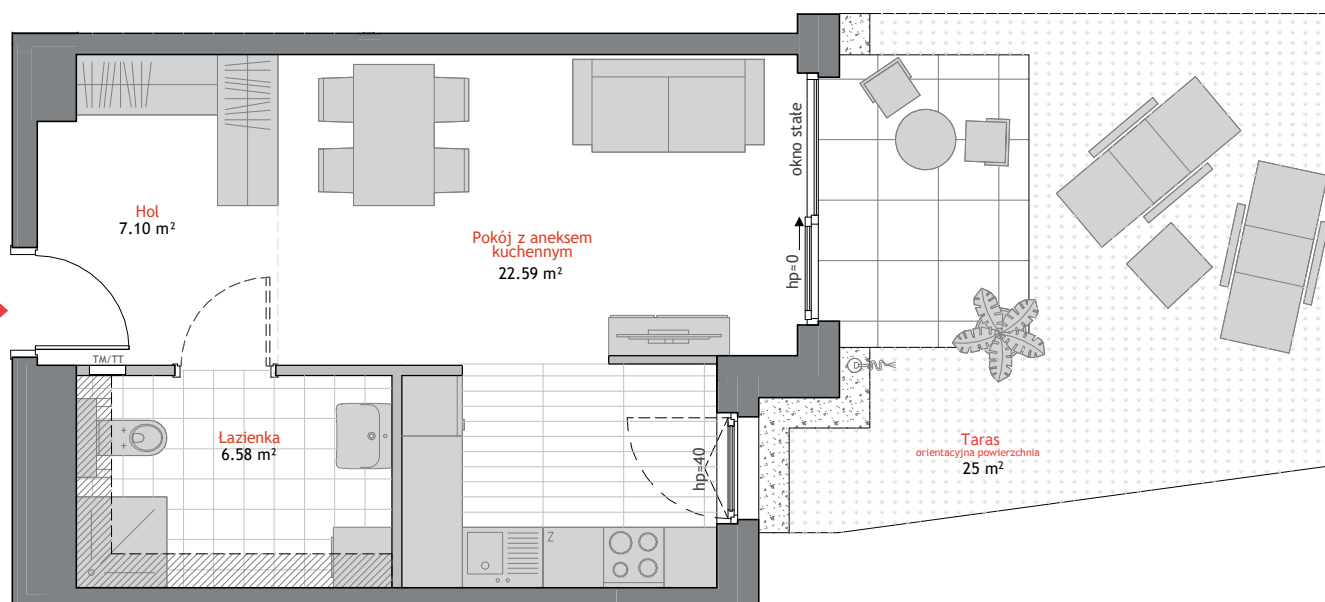

APARTAMENT A2.0.7

POWIERZCHNIA*: 36.27 m² PIĘTRO: 0 POKOJE: 1

GDAŃSK, UL. BAŻYŃSKIEGO

BIURA SPRZEDAŻY

GDYNIA CENTRUM

al. Marsz. Piłsudskiego 11
tel. 58 760 07 48

GDAŃSK PRZYMORZE

ul. Prezydenta L. Kaczyńskiego 31
tel. 58 888 25 52

www.allcon.pl
e-mail: sprzedaz@allcon.pl

 obudowa wentylacji z płyt g-k na poziomie ok. 2,40m nad posadzką

* Powierzchnia użytkowa projektowana.
Informacja nie stanowi oferty w rozumieniu art. 66 kc.

ALLCON