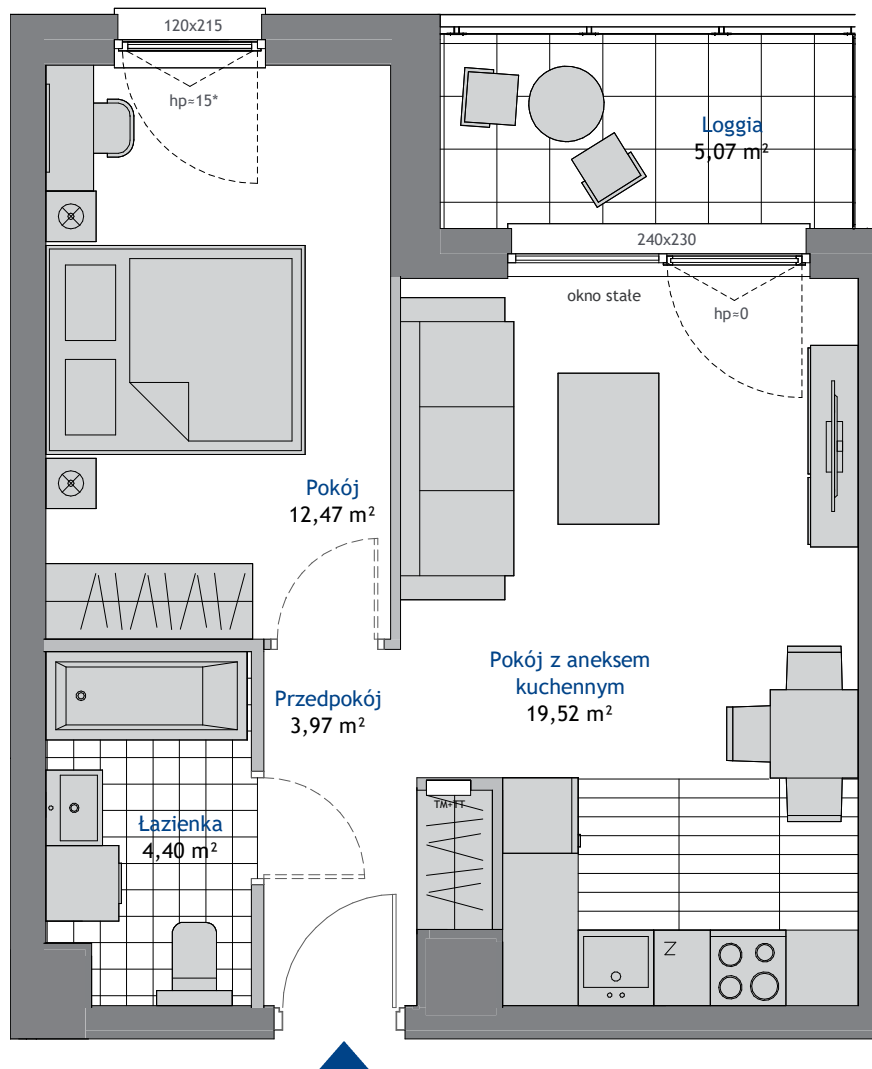

BUDYNEK A

Powierzchnia użytkowa projektowana.
Informacja nie stanowi oferty w rozumieniu art. 66 kc.
* skrzydło otwieralne od h=110cm

NOWA DĄBROWA

GDYNIA, UL. RDESTOWA

BIURA SPRZEDAŻY

GDYNIA REDŁOWO

ul. Łużycka 6a
tel. 58 760 07 48