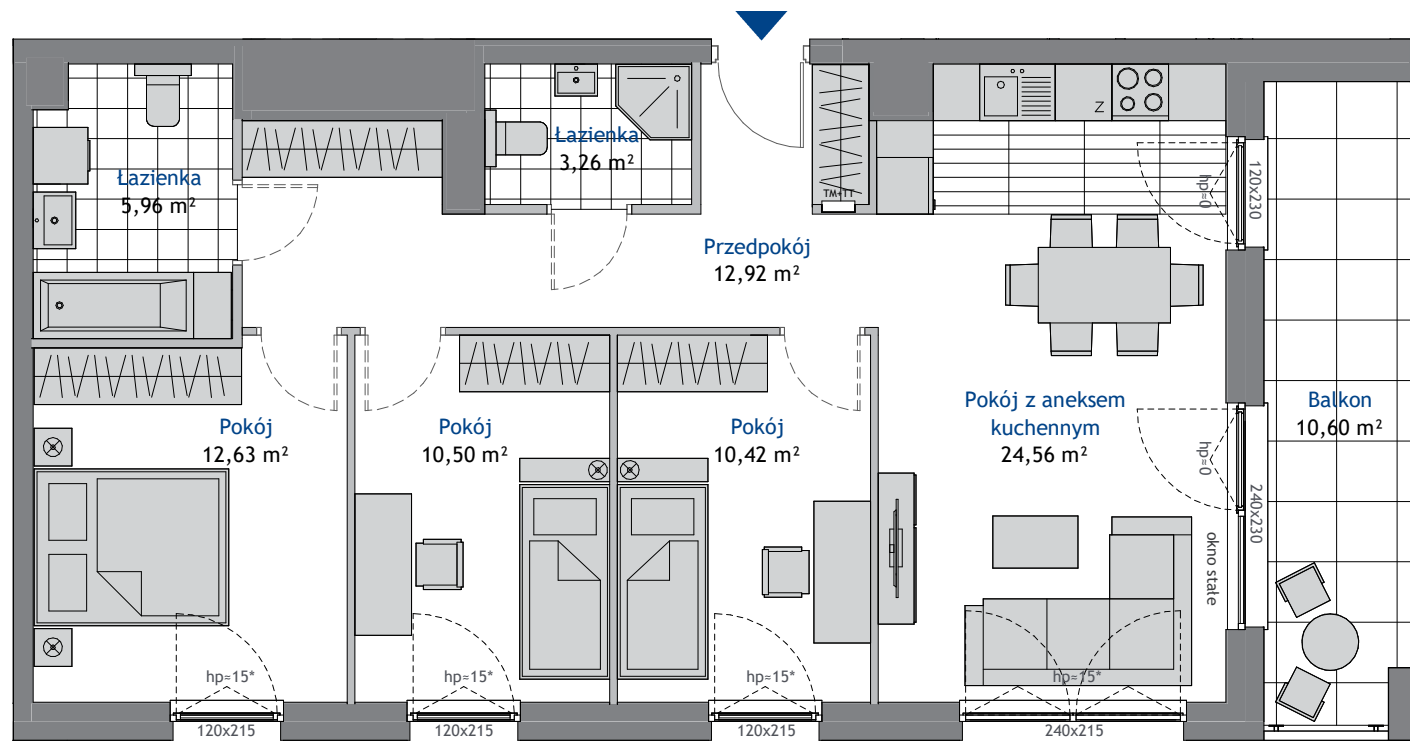

POWIERZCHNIA: 80,25 m² PIĘTRO: 3 POKOJE: 4

NOWA DĄBROWA

GDYNIA, UL. RDESTOWA

BIURA SPRZEDAŻY

GDYNIA REDŁOWO

ul. Łużycka 6a
tel. 58 760 07 48

GDĄŃSK PRZYMORZE

ul. Prezydenta L. Kaczyńskiego 31
tel. 58 888 25 52

www.allcon.pl
e-mail: sprzedaz@allcon.pl

Powierzchnia użytkowa projektowana.
Informacja nie stanowi oferty w rozumieniu art. 66 kc.
* skrzydło otwieralne od h=110cm