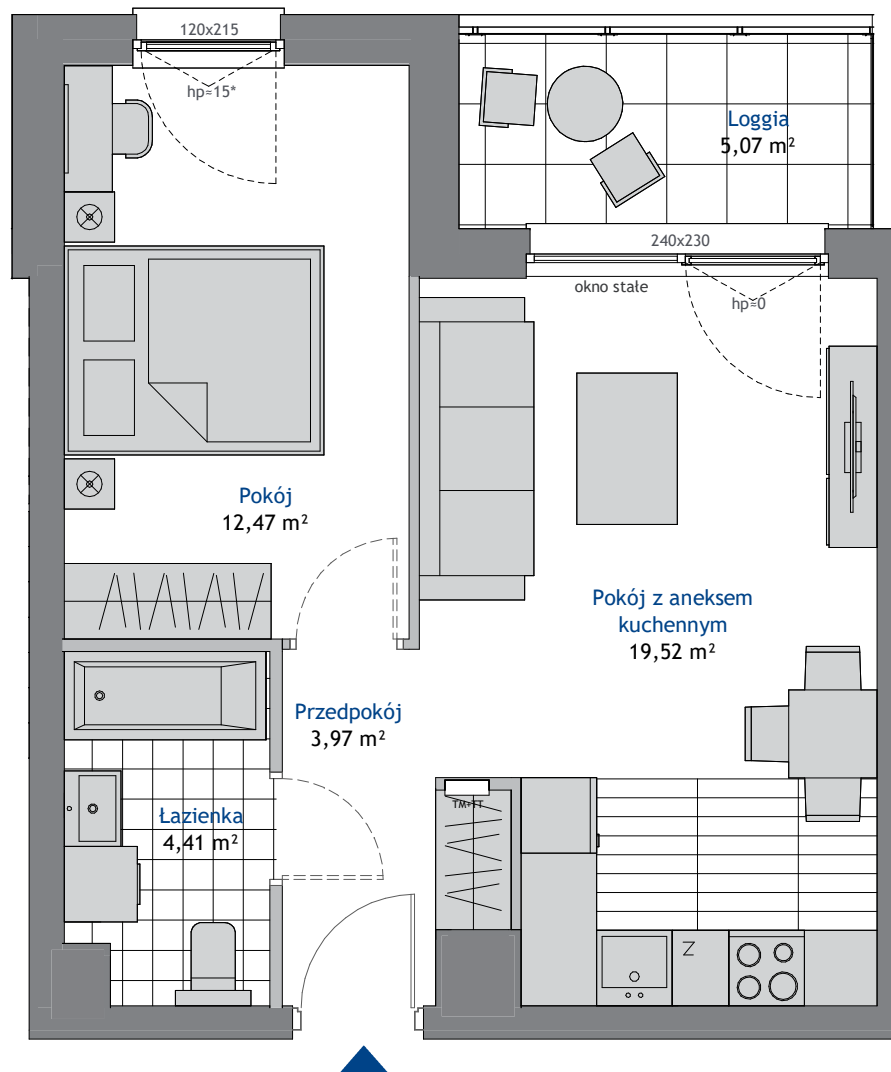

POWIERZCHNIA: 40,37 m² PIĘTRO: 4 POKOJE: 2

NOWA DĄBROWA

GDYNIA, UL. RDESTOWA

BIURA SPRZEDAŻY

GDYNIA REDŁOWO

ul. Łużycka 6a
tel. 58 760 07 48

GDAŃSK PRZYMORZE

ul. Prezydenta L. Kaczyńskiego 31
tel. 58 888 25 52

www.allcon.pl
e-mail: sprzedaz@allcon.pl

Powierzchnia użytkowa projektowana.
Informacja nie stanowi oferty w rozumieniu art. 66 kc.
* skrzydło otwieralne od h=110cm