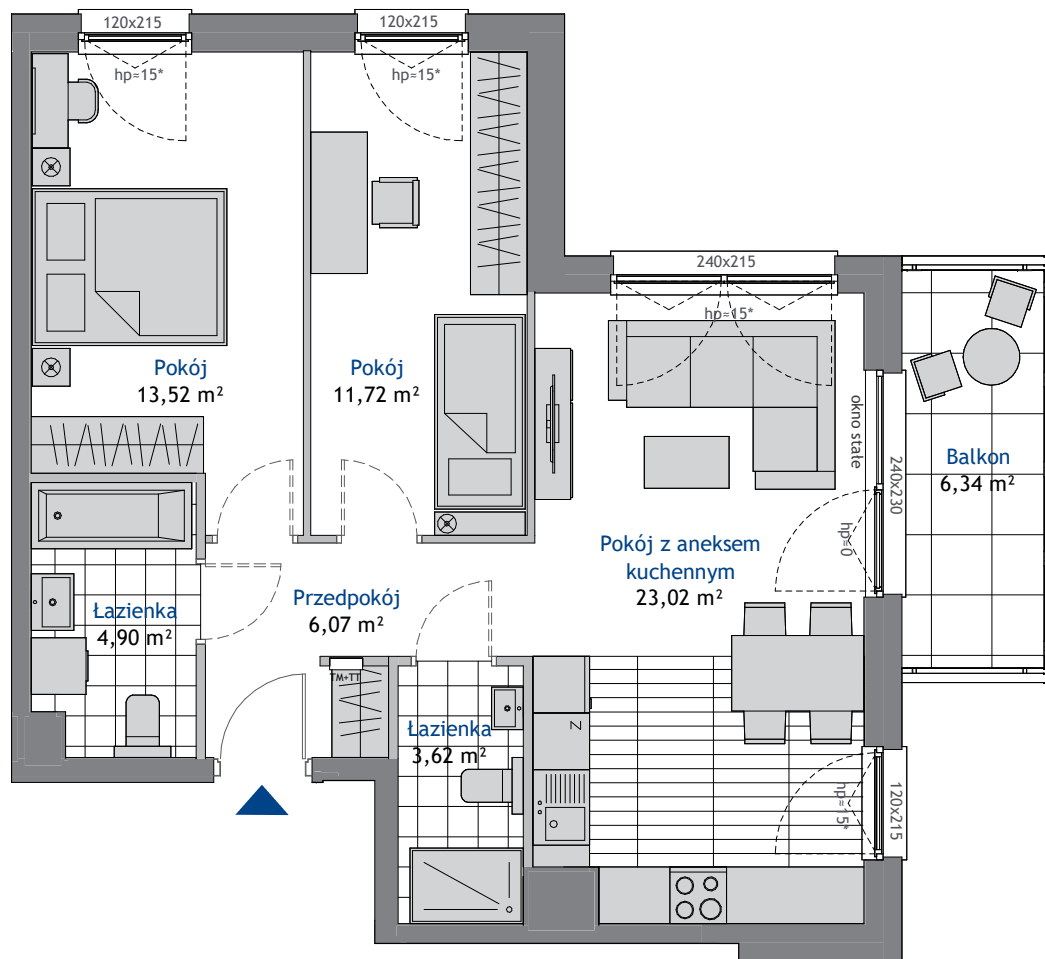

POWIERZCHNIA: 62,85 m<sup>2</sup> PIĘTRO: 5 POKOJE: 3

BUDYNEK A

# NOWA DĄBROWA

GDYNIA, UL. RDESTOWA