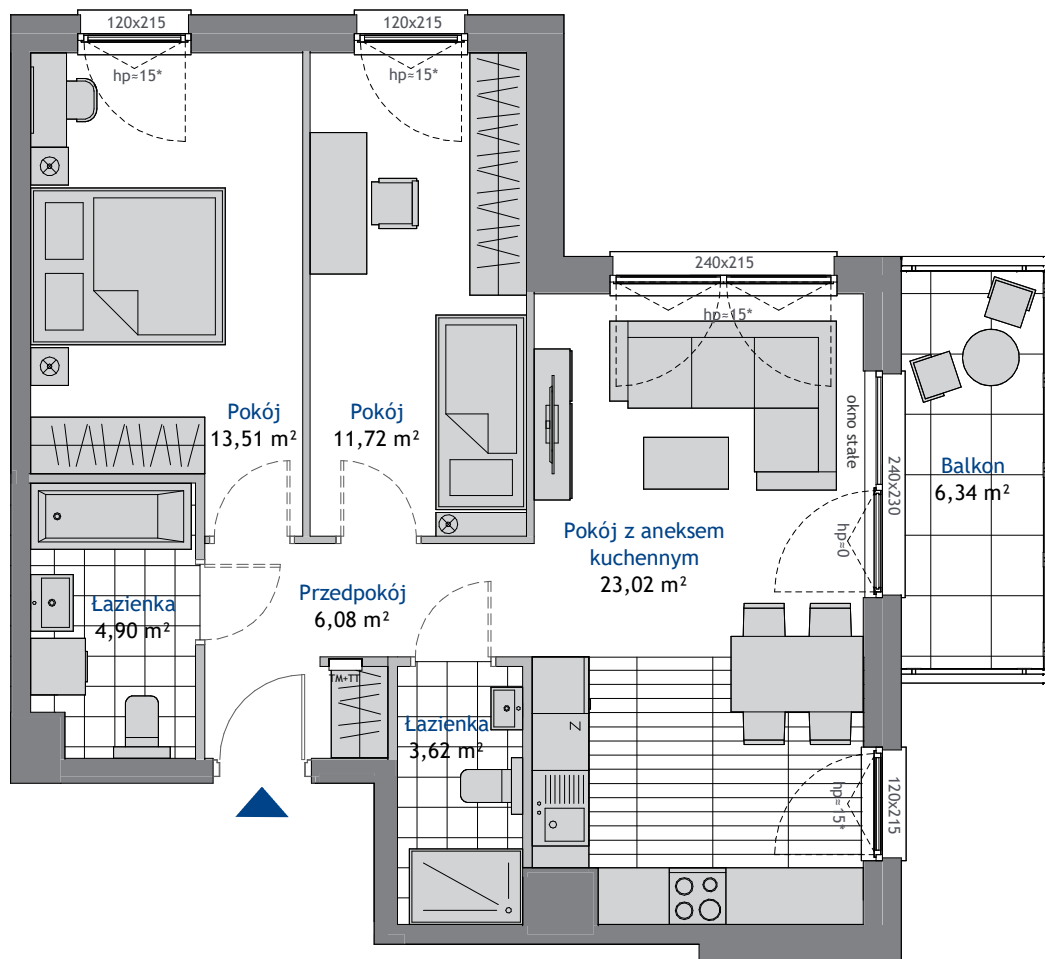

POWIERZCHNIA: 62,85 m² PIĘTRO: 3 POKOJE: 3

NOWA DĄBROWA

GDYNIA, UL. RDESTOWA

BIURA SPRZEDAŻY

GDYNIA REDŁOWO

ul. Łużycka 6a
tel. 58 760 07 48

GDAŃSK PRZYMORZE

ul. Prezydenta L. Kaczyńskiego 31
tel. 58 888 25 52

www.allcon.pl
e-mail: sprzedaz@allcon.pl

Powierzchnia użytkowa projektowana.
Informacja nie stanowi oferty w rozumieniu art. 66 kc.
* skrzydło otwieralne od h=110cm