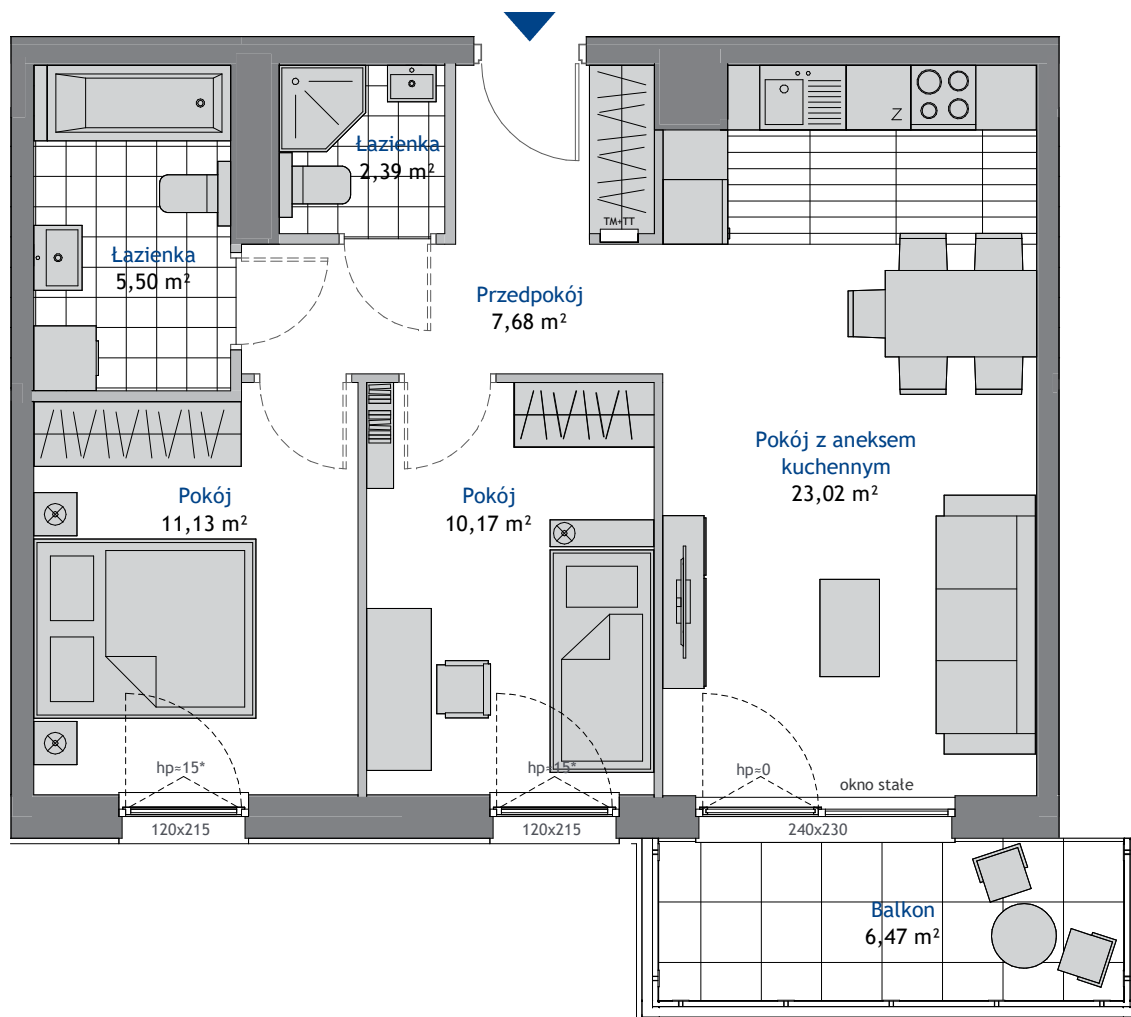

MIESZKANIE A.5.5

POWIERZCHNIA: 59,89 m² PIĘTRO: 5 POKOJE: 3

NOWA DĄBROWA

GDYNIA, UL. RDESTOWA

BIURA SPRZEDAŻY

GDYNIA REDŁOWO

ul. Łużycka 6a
tel. 58 760 07 48

GDAŃSK PRZYMORZE

ul. Prezydenta L. Kaczyńskiego 31
tel. 58 888 25 52

www.allcon.pl
e-mail: sprzedaz@allcon.pl

Powierzchnia użytkowa projektowana.
Informacja nie stanowi oferty w rozumieniu art. 66 kc.
* skrzydło otwieralne od h=110cm

ALLCON