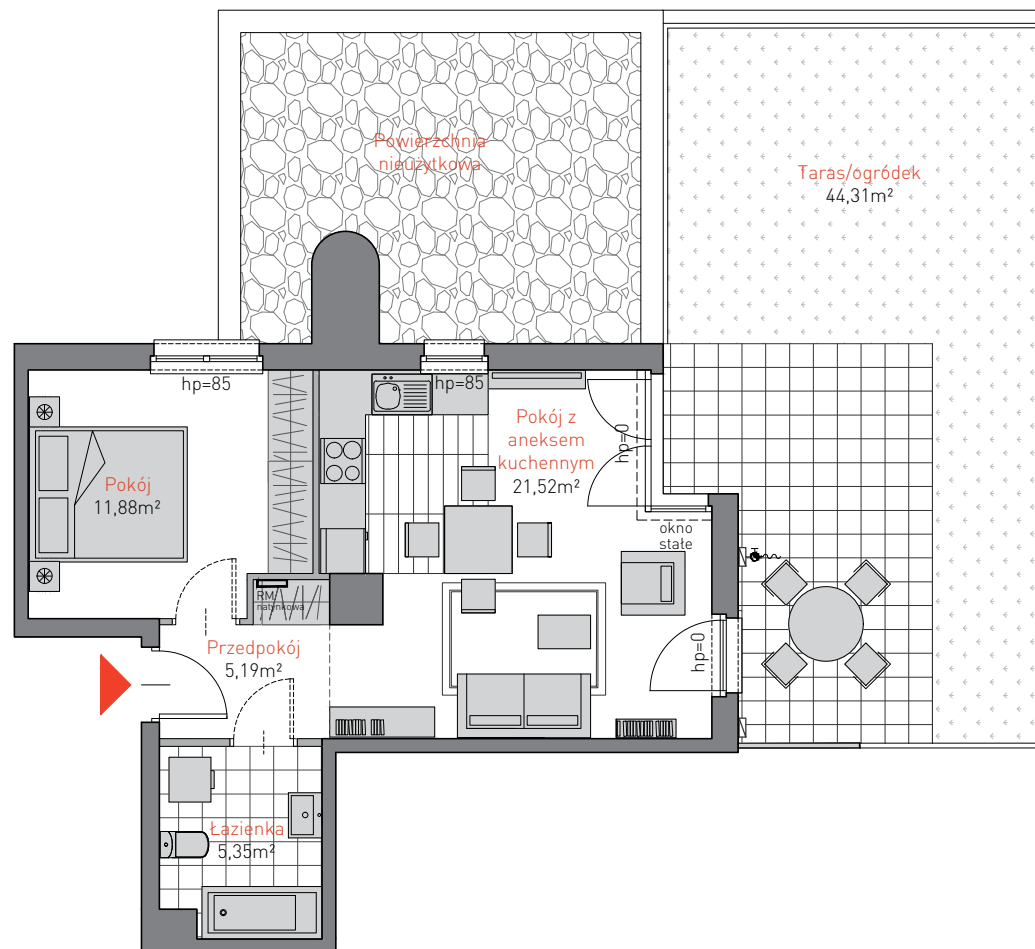

GDAŃSK ZASPA

al. Jana Pawła II 3c
tel. 58 665 051 839, 782 820 807

www: allcon.pl
e-mail: kontakt@allcon.pl

ALLCON

MIESZKANIE A.0.6

POWIERZCHNIA: 43,94m²

KONDYGNACJA: PARTER

POKOJE: 2