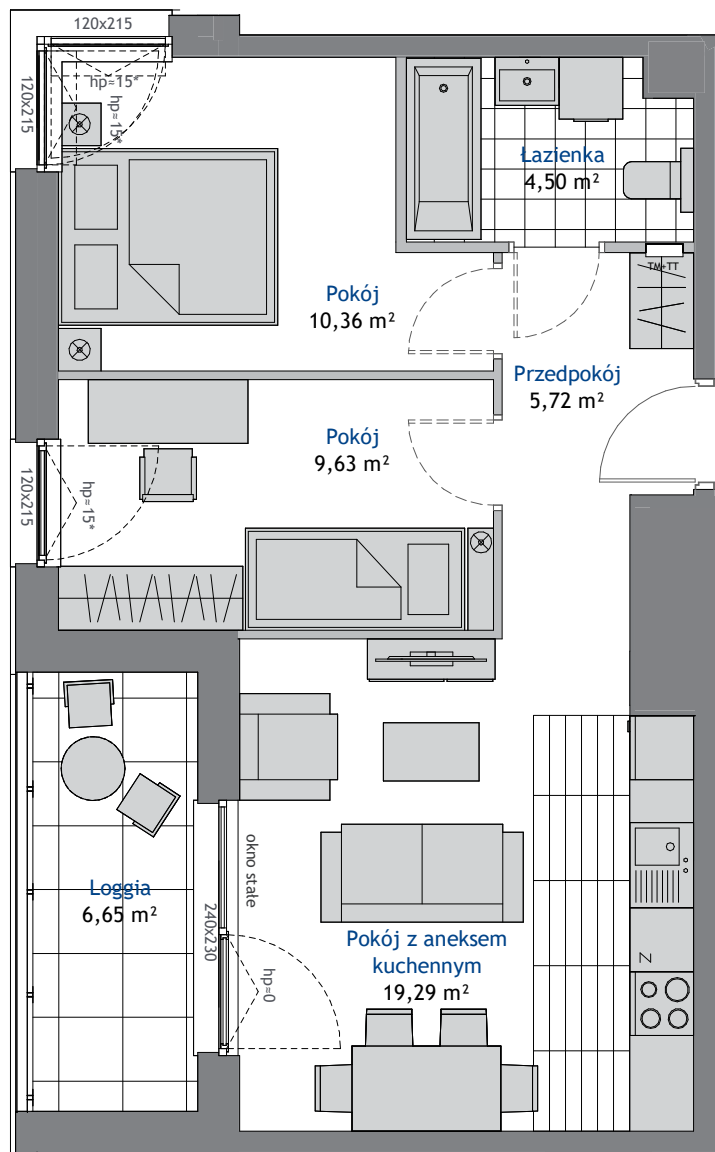

POWIERZCHNIA: 49,50 m² PIĘTRO: 5 POKOJE: 3

BUDYNEK A

NOWA DĄBROWA

GDYNIA, UL. RDESTOWA

BIURA SPRZEDAŻY

GDYNIA REDŁOWO

ul. Łużycka 6a
tel. 58 760 07 48

GDAŃSK PRZYMORZE