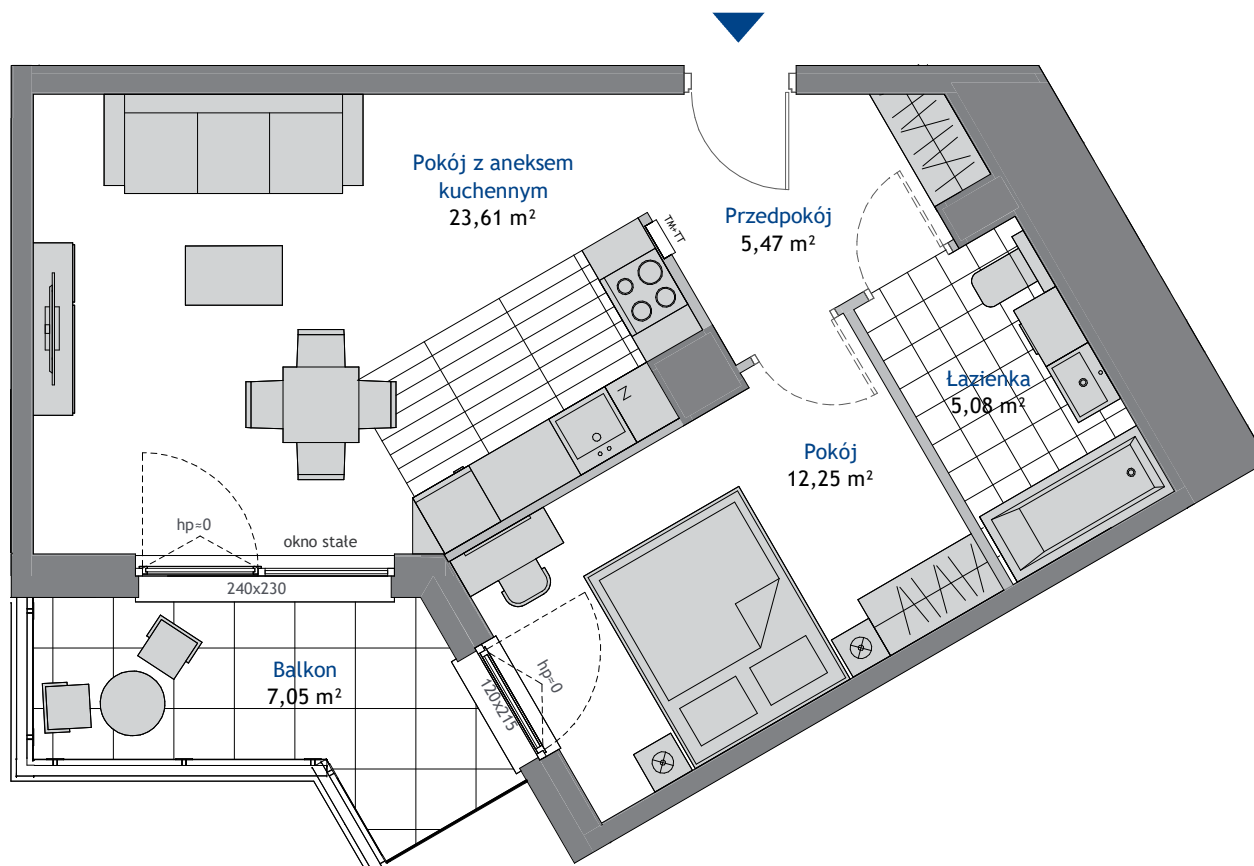

MIESZKANIE A.5.7

POWIERZCHNIA: 46,41 m² PIĘTRO: 5 POKOJE: 2

NOWA DĄBROWA

GDYNIA, UL. RDESTOWA

BIURA SPRZEDAŻY

GDYNIA REDŁOWO

ul. Łużycka 6a
tel. 58 760 07 48

GDĄŃSK PRZYMORZE

ul. Prezydenta L. Kaczyńskiego 31
tel. 58 888 25 52

www.allcon.pl
e-mail: sprzedaz@allcon.pl

Powierzchnia użytkowa projektowana.
Informacja nie stanowi oferty w rozumieniu art. 66 kc.
* skrzydło otwieralne od h=110cm

ALLCON