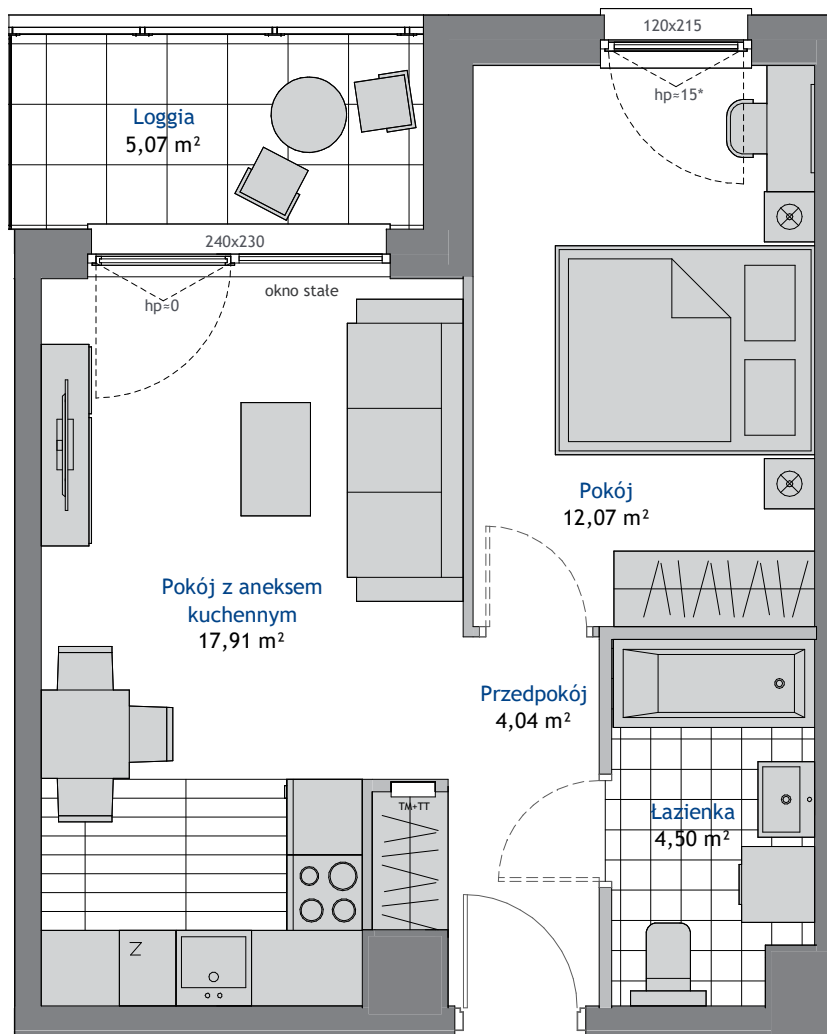

POWIERZCHNIA: 38,52 m² PIĘTRO: 4 POKOJE: 2

NOWA DĄBROWA

GDYNIA, UL. RDESTOWA

BIURA SPRZEDAŻY

GDYNIA REDŁOWO

ul. Łużycka 6a
tel. 58 760 07 48

GDAŃSK PRZYMORZE

ul. Prezydenta L. Kaczyńskiego 31
tel. 58 888 25 52

www.allcon.pl
e-mail: sprzedaz@allcon.pl

Powierzchnia użytkowa projektowana.
Informacja nie stanowi oferty w rozumieniu art. 66 kc.
* skrzydło otwieralne od h=110cm