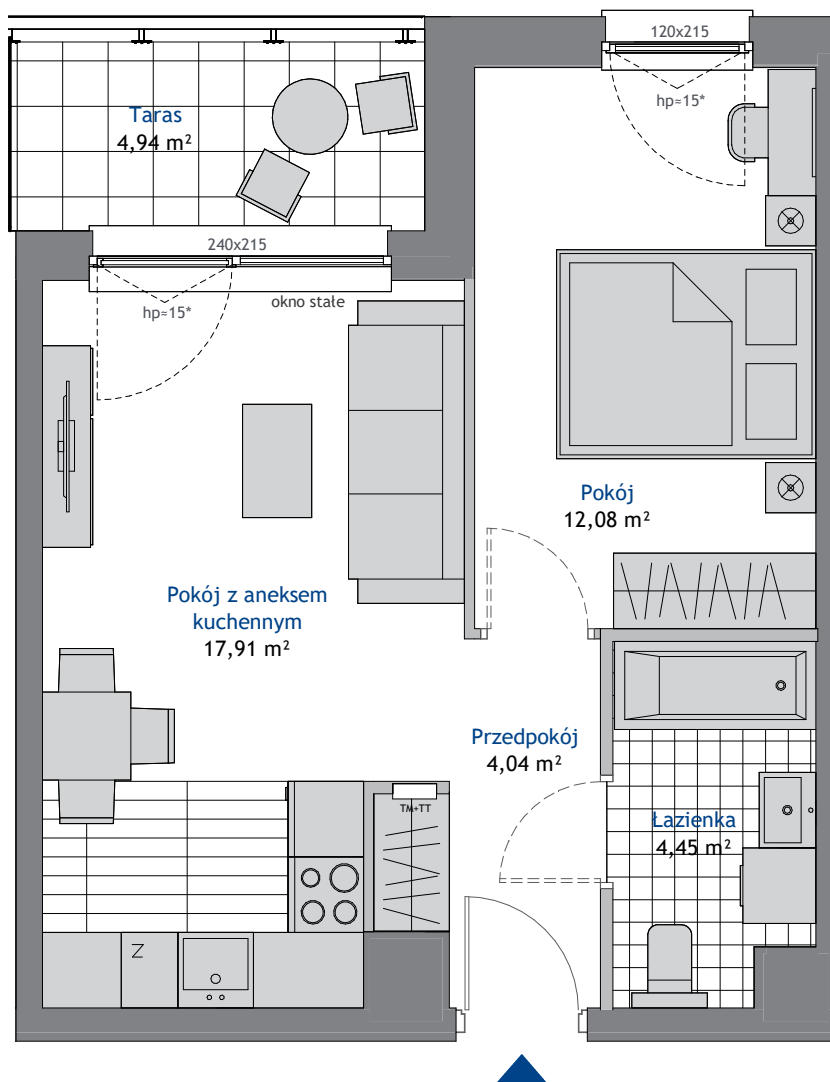

POWIERZCHNIA: 38,48 m² PIĘTRO: 1 POKOJE: 2

NOWA DĄBROWA

GDYNIA, UL. RDESTOWA

BIURA SPRZEDAŻY

GDYNIA REDŁOWO

ul. Łużycka 6a
tel. 58 760 07 48

GDAŃSK PRZYMORZE

ul. Prezydenta L. Kaczyńskiego 31
tel. 58 888 25 52

www.allcon.pl
e-mail: sprzedaz@allcon.pl

Powierzchnia użytkowa projektowana.
Informacja nie stanowi oferty w rozumieniu art. 66 kc.
* skrzydło otwieralne od h=110cm