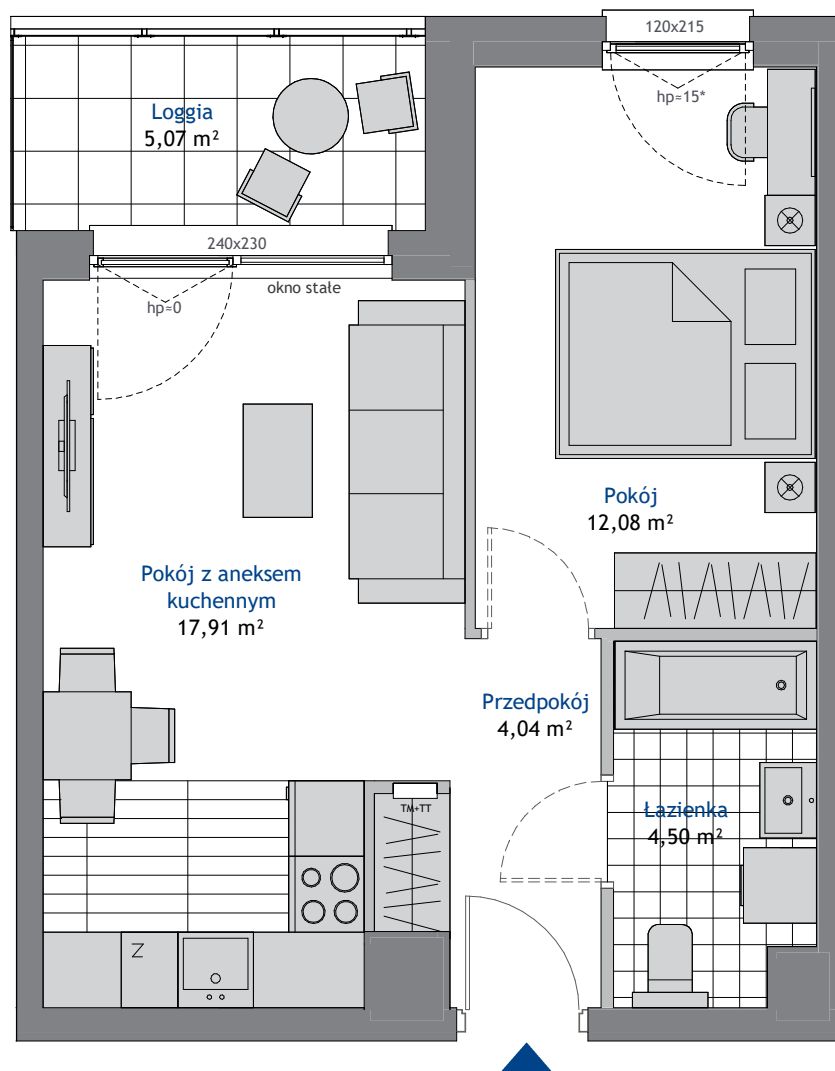

POWIERZCHNIA: 38,53 m² PIĘTRO: 5 POKOJE: 2

BUDYNEK A

NOWA DĄBROWA

GDYNIA, UL. RDESTOWA

BIURA SPRZEDAŻY

GDYNIA REDŁOWO

ul. Łużycka 6a
tel. 58 760 07 48

GDĄŃSK PRZYMORZE