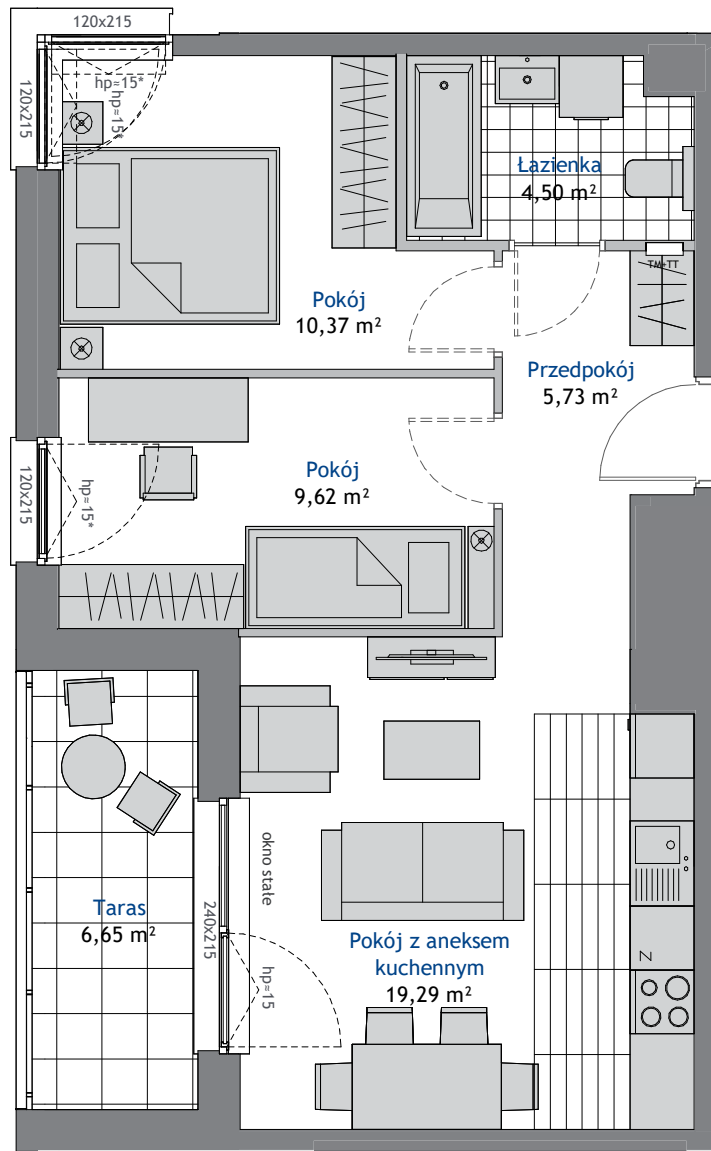

POWIERZCHNIA: 49,51 m² PIĘTRO: 1 POKOJE: 3

BUDYNEK A

NOWA DĄBROWA

GDYNIA, UL. RDESTOWA

BIURA SPRZEDAŻY

GDYNIA REDŁOWO

ul. Łużycka 6a
tel. 58 760 07 48

GDAŃSK PRZYMORZE