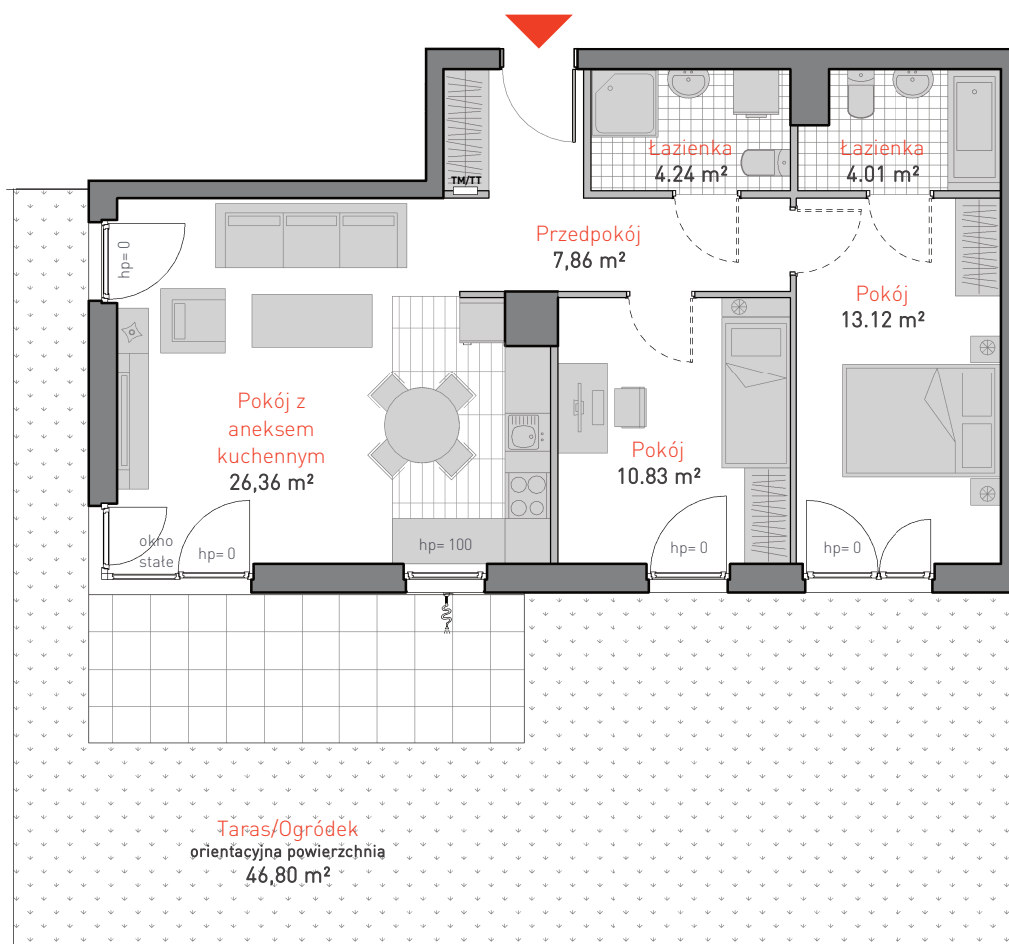

## MIESZKANIE B.0.2

POWIERZCHNIA: **66.42 m<sup>2</sup>**

KONDYGNACJA: **PARTER**

POKOJE: **3**

BUDYNEK AB  
CZĘŚĆ NADZIEMNA B

0 1 2 3 4 5 m

Informacja nie stanowi oferty w rozumieniu art. 66 kc.