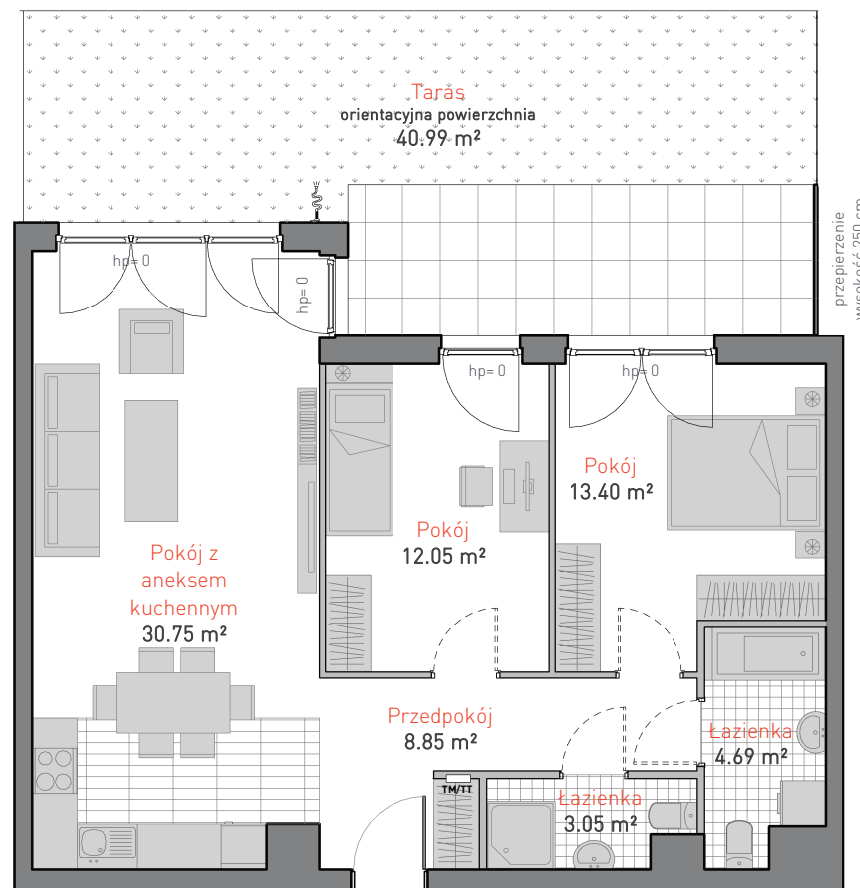

ALLCON

MIESZKANIE B.0.4

POWIERZCHNIA: **72.79 m²**

KONDYGNACJA: **PARTER**

POKOJE: **3**

CZĘŚĆ NADZIEMNA B

0 1 2 3 4 5 m

Informacja nie stanowi oferty w rozumieniu art. 66 kc.