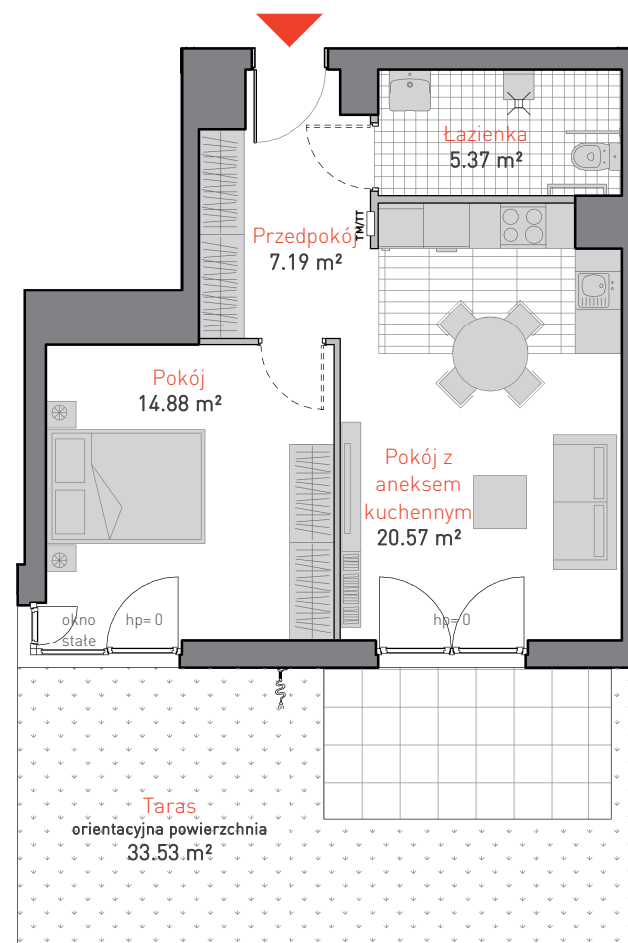

al. Jana Pawła II 3c
tel. 665 051 839, 782 820 807

www: allcon.pl
e-mail: kontakt@allcon.pl

ALLCON

MIESZKANIE B.0.7

POWIERZCHNIA: **48.01 m²**

KONDYGNACJA: **PARTER**

POKOJE: **2**

BUDYNEK B