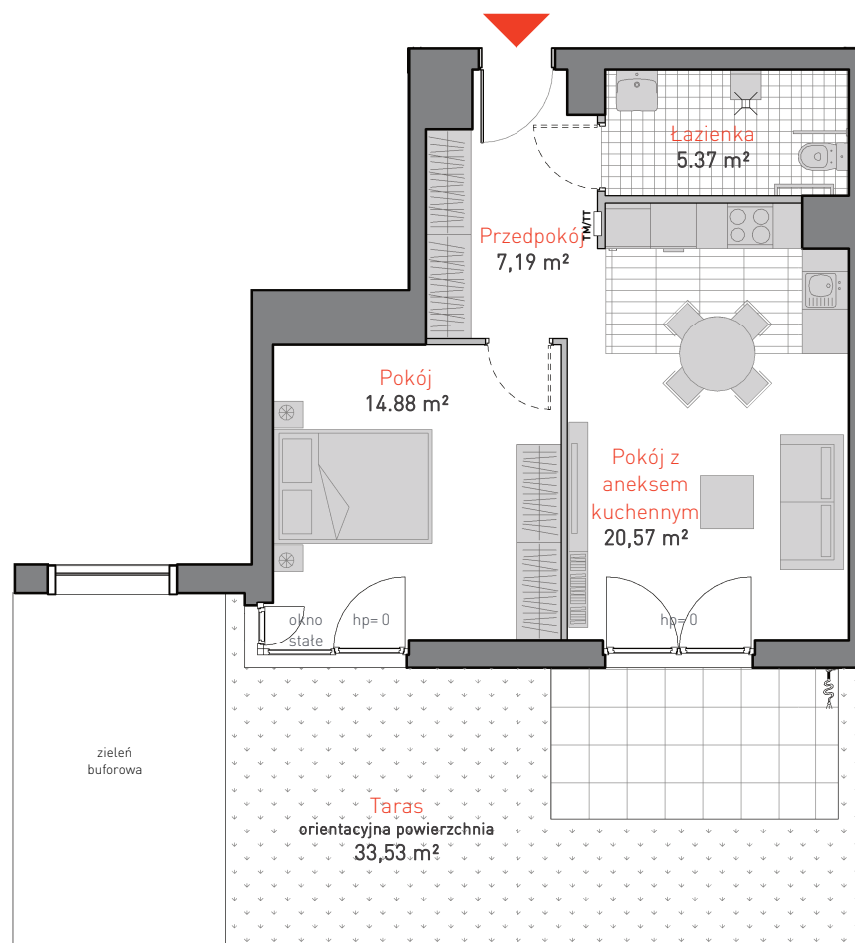

al. Jana Pawła II 3c
tel. 665 051 839, 782 820 807

www: allcon.pl
e-mail: kontakt@allcon.pl

ALLCON

MIESZKANIE B.0.7

POWIERZCHNIA: **48.01 m²**

KONDYGNACJA: **PARTER**

POKOJE: **2**

BUDYNEK AB
CZĘŚĆ NADZIEMNA B